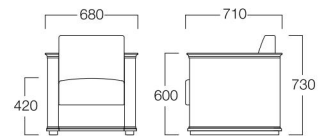

01色
張地 ナミブ・デザート UP685 (Eランク)
い草 = 焦茶

T2色
張地 ナミブ・デザート UP683 (Eランク)
い草 = 焦茶

如水

じよすい

人気の風雅をコンパクトサイズにリデザイン。旅館のロビーでも使いやすいサイズです。風格ある佇まいは、空間に上質さを与えます。

01色 E8007-1W1
T2色 E8007-1WT2

〈張地ランク〉

A = ¥195,000
B = ¥198,500
C = ¥202,000
D = ¥205,500
E = ¥212,000

〈仕様〉

肘・脚：オーク材 (01色)
ビーチ材 (T2色)
側面・背面：国産い草
〈い草色〉
P.225からお選びください。

〈木部色〉