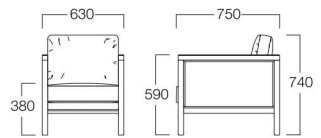

一葉 

いちよう

日本の伝統工芸であるい草の質感を活かしたソファシリーズ。「碁盤の目、京都の町並み」をデザインコンセプトとして生まれました。汎用的なデザインで使用シーンを選びません。

1人掛 01色
張地 ナミブ・デザート UP683 (Eランク)、い草 = 緑

1人掛
01色 S8001-1W1
06色 S8001-1W6

〈張地ランク〉

- A = ¥225,000
- B = ¥231,000
- C = ¥237,000
- D = ¥243,000
- E = ¥255,000

2人掛 01色
張地 ナミブ・デザート UP683 (Eランク)、い草 = 緑

2人掛
01色 S8001-2W1
06色 S8001-2W6

〈張地ランク〉

- A = ¥280,000
- B = ¥289,500
- C = ¥299,000
- D = ¥308,500
- E = ¥327,500

3人掛 06色
張地 ナミブ・デザート UP685 (Eランク)、い草 = 緑

3人掛
01色 S8001-3W1
06色 S8001-3W6

〈張地ランク〉

- A = ¥355,000
- B = ¥368,000
- C = ¥381,000
- D = ¥394,000
- E = ¥420,000

〈共通仕様〉

フレーム：オーク材
肘・背裏：国産い草
背クッション：フェザー・綿

〈い草色〉
P.225からお選びください。

〈木部色〉

※価格は税抜き価格を表記しています。消費税を別途承ります。

ローテーブル
クランク >> P.440