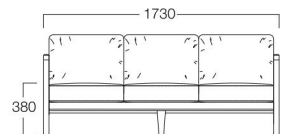

2人掛 01色
張地 ナミブ・デザート UP683 (Eランク)、い草 = 緑

2人掛
01色 S8001-2W1
06色 S8001-2W6

〈張地ランク〉

- A = ¥280,000
- B = ¥289,500
- C = ¥299,000
- D = ¥308,500
- E = ¥327,500

3人掛 06色
張地 ナミブ・デザート UP685 (Eランク)、い草 = 緑

3人掛
01色 S8001-3W1
06色 S8001-3W6

〈張地ランク〉

- A = ¥355,000
- B = ¥368,000
- C = ¥381,000
- D = ¥394,000
- E = ¥420,000

〈共通仕様〉

フレーム：オーク材
肘・背裏：国産い草
背クッション：フェザー・綿

〈い草色〉
P.225からお選びください。

〈木部色〉

※価格は税抜き価格を表記しています。消費税を別途承ります。

ローテーブル
クランク >> P.440