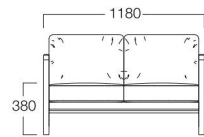

2人掛 01色
張地 ナミブ・デザート UP683 (Eランク)、い草 = 緑

2人掛
01色 S8001-2W1
06色 S8001-2W6

〈張地ランク〉

- A = ¥280,000
- B = ¥289,500
- C = ¥299,000
- D = ¥308,500
- E = ¥327,500

3人掛 06色
張地 ナミブ・デザート UP685 (Eランク)、い草 = 緑

3人掛
01色 S8001-3W1
06色 S8001-3W6

〈張地ランク〉

- A = ¥355,000
- B = ¥368,000
- C = ¥381,000
- D = ¥394,000
- E = ¥420,000

〈共通仕様〉

フレーム：オーク材
肘・背裏：国産い草
背クッション：フェザー・綿

〈い草色〉
P.225からお選びください。

〈木部色〉

※価格は税抜き価格を表記しています。消費税を別途承ります。

ローテーブル
クランク >> P.440