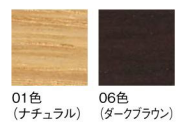

2人掛 01色
張地 ナミブ・デザート UP683 (Eランク)、い草 = 緑

2人掛
01色 S8001-2W1
06色 S8001-2W6

〈張地ランク〉

- A = ¥280,000
- B = ¥289,500
- C = ¥299,000
- D = ¥308,500
- E = ¥327,500

3人掛 06色
張地 ナミブ・デザート UP685 (Eランク)、い草 = 緑

3人掛
01色 S8001-3W1
06色 S8001-3W6

〈張地ランク〉

- A = ¥355,000
- B = ¥368,000
- C = ¥381,000
- D = ¥394,000
- E = ¥420,000

〈共通仕様〉

フレーム：オーク材
肘・背裏：国産い草
背クッション：フェザー・綿

〈い草色〉
P.225からお選びください。

〈木部色〉

※価格は税抜き価格を表記しています。消費税を別途承ります。

ローテーブル
クランク >> P.440