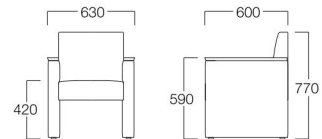

張地 N.C. 020(Cランク)
い草 = 水色

悠

ゆう

コンパクトサイズで、狭いスペースにも置くことができます。
アームにはい草をふんだんに使用し、い草の香り漂う
ラウンジソファです。

S9057-1WX6

〈張地ランク〉

A = ¥ 95,000

B = ¥ 99,000

C = ¥103,000

D = ¥107,000

E = ¥114,500

〈仕様〉

肘：ビーチ材

側面：国産い草

〈木部色〉

06色
(ダークブラウン)