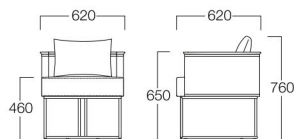

張地 N.C. 126(Cランク)  
い草 = 緑

響 

ひびき

印象的なカーブを描く背に、い草をふんだんに使用したラウンジチェア。多様な素材を使用しながらも空間が重くならないよう、足元はすっきりとしたデザインに。

M6007-1WXK

〈張地ランク〉

A = ¥106,000

B = ¥110,500

C = ¥115,000

D = ¥119,500

E = ¥129,000

〈仕様〉

フレーム：スチール(ブラックメラミン焼付塗装)

肘：ビーチ材

側面：国産い草

クッション：ウレタン・綿