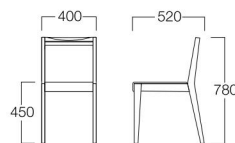

松坂牛専門 焼肉 慶(ヒルトン福岡シーホーク6F)

01色
い草 = 緑

06色
い草 = 焦茶

天霧

あまぎり

どこから見てもい草の上質さを堪能できるデザイン。凛とした雰囲気、洗練された和の空間におすすめです。手掛けがあるため持ちやすく実用面にも配慮しています。

01色 W6028-10X1
06色 W6028-10X6
¥46,000

〈仕様〉
フレーム：ビーチ材
背・座：国産い草