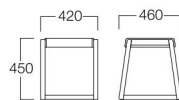

チェア
い草 = からし

スツール
い草 = 水色

双葉

ふたば

極限まで要素を削ぎ落としたミニマルなフォルム。
軽快なスタイルは空間に適度なリズムを与えます。
軽和食の店舗などにおすすめです。

チェア W6029-10X1
¥35,000

スツール W6029-50X1
¥28,000

〈共通仕様〉
フレーム：ビーチ材
座：国産い草