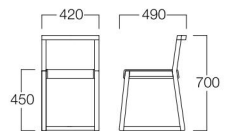

チェア
い草 = からし

スツール
い草 = 水色

双葉

ふたば

極限まで要素を削ぎ落としたミニマルなフォルム。
軽快なスタイルは空間に適度なリズムを与えます。
軽和食の店舗などにおすすめです。

チェア W6029-10X1
¥35,000

スツール W6029-50X1
¥28,000

〈共通仕様〉
フレーム：ビーチ材
座：国産い草