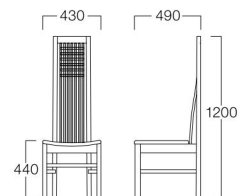

## 朝日

あさひ

存在感のある縦格子が特徴的なハイバックチェア。  
座面を湾曲させ、座り心地も追求しました。

チェア(い草タイプ) 01色 W9134-10X1  
06色 W9134-10X6  
¥67,000

〈仕様〉

フレーム：ビーチ材  
座：国産い草

〈木部色〉

01色  
(ナチュラル) 06色  
(ダークブラウン)