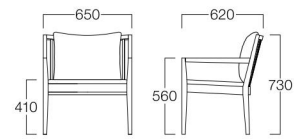

憩 クッション 8545-08 (Eランク)
い草 = 紺

クッション 8545-01 (Eランク)
い草 = 緑

憩
いこい

W3524-1WX1

〈張地ランク〉

A = ¥ 92,000

B = ¥ 94,000

C = ¥ 96,000

D = ¥ 98,000

E = ¥102,000

〈仕様〉

フレーム：ビーチ材

座：国産い草

クッション：フェザー・綿

〈い草色〉

P.225からお選びください。