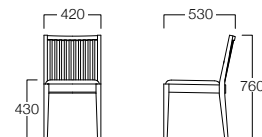

白山

はくさん

チェア

01色 W9129-10X1
06色 W9129-10X6
¥45,000

アームチェア

01色 W9129-1WX1
06色 W9129-1WX6
¥56,000

〈共通仕様〉

フレーム：ビーチ材
座：国産い草

〈木部色〉

01色
(ナチュラル) 06色
(ダークブラウン)

〈い草色〉

P.225から
お選びください。