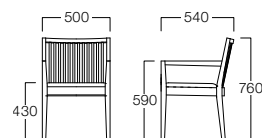

〈共通仕様〉

フレーム：ビーチ材
座：国産い草

〈木部色〉

01色
(ナチュラル) 06色
(ダークブラウン)

〈い草色〉

P.225から
お選びください。