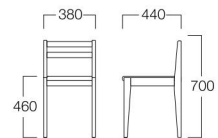

伊予 チェア 01色

チェア(い草タイプ) 01色
い草 = からし

チェア(い草タイプ) 01色
い草 = 組子柄

スツール(い草タイプ) 01色
い草 = 組子柄

スツール(い草タイプ) 01色
い草 = 緑

伊予

いよ

無駄を省いたコンパクトなデザインで、たくさん置きたい時にもぴったりなチェアとスツール。居酒屋やうどん・そば店など、和風テイストの空間におすすめです。

チェア(い草タイプ)
01色 W8017-10X1
06色 W8017-10X6
¥31,500

スツール(い草タイプ)
01色 W8017-50X1
06色 W8017-50X6
¥29,000

〈共通仕様〉
フレーム：アッシュ材
座：国産い草

〈木部色〉

〈い草色〉
P.225からお選びください。

01色 (ナチュラル) 06色 (ダークブラウン)