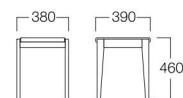

伊予 チェア 01色

チェア(い草タイプ) 01色
い草 = からし

チェア(い草タイプ) 01色
い草 = 組子柄

スツール(い草タイプ) 01色
い草 = 組子柄

スツール(い草タイプ) 01色
い草 = 緑

伊予

いよ

無駄を省いたコンパクトなデザインで、たくさん置きたい時にもぴったりなチェアとスツール。居酒屋やうどん・そば店など、和風テイストの空間におすすめです。

チェア(い草タイプ)
01色 W8017-10X1
06色 W8017-10X6
¥31,500

スツール(い草タイプ)
01色 W8017-50X1
06色 W8017-50X6
¥29,000

〈共通仕様〉
フレーム：アッシュ材
座：国産い草

〈木部色〉

〈い草色〉
P.225からお選びください。

01色 (ナチュラル) 06色 (ダークブラウン)