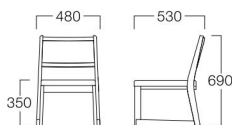

楓

畳で使える、い草の座椅子。ブラックのフレームが空間を引き締めます。飽きの来ないシンプルでモダンな形が人気の商品です。

い草 = 紺

LIMITED

楓

かえで

チェア(い草タイプ)
W9135-10XK
¥39,000

〈仕様〉 フレーム：アッシュ材(ブラック) 背・座：国産い草
〈い草色〉 P.225からお選びください。

※対応するスタッキングカートは P.457 をご覧ください。

い草 = 緑

LIMITED

葉

しおり

チェア(い草タイプ)
W6023-10XK
¥39,000

〈仕様〉 フレーム：アッシュ材(ブラック) 背・座：国産い草
〈い草色〉 P.225からお選びください。

※対応するスタッキングカートは P.457 をご覧ください。