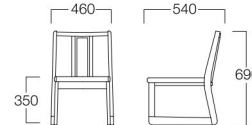

※対応するスタッキングカートは P.457 をご覧ください。

い草 = 緑

LIMITED

葉

しおり

チェア(い草タイプ)
W6023-10XK
¥39,000

〈仕様〉 フレーム：アッシュ材(ブラック) 背・座：国産い草
〈い草色〉 P.225からお選びください。

※対応するスタッキングカートは P.457 をご覧ください。

※価格は税抜き価格を表記しています。消費税を別途承ります。

テーブル
大和 L >> P.425