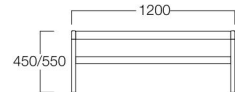

スツール  
い草 = 無地  
**LIMITED**

ベンチ  
い草 = 無地  
**LIMITED**

## 牡丹 ぼたん

**LIMITED** スツール(い草タイプ)  
SH450 W6030-45X1  
SH550 W6030-55X1  
¥38,000

**LIMITED** ベンチ(い草タイプ)  
SH450 S6020-45X1  
SH550 S6020-55X1  
¥41,000

〈共通仕様〉  
フレーム：ビーチ材  
座：国産い草  
単鉾：ブロンズ色  
スタッキング可(2脚まで)