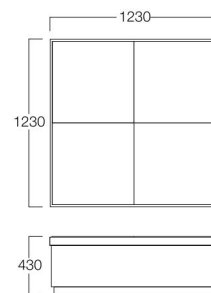

京都マルイ

武雄

たけお

い草 = 無地

01色 S6019-12X1

05色 S6019-12X5

¥260,000

〈仕様〉

フレーム：アッシュ材

座：国産い草

巾木：メラミン化粧板(ブラック)

〈い草色〉

P.225からお選びください。

〈木部色〉

01色
(ナチュラル)05色
(モカブラウン)