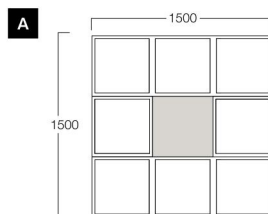

夕日ヶ浦温泉 一望館

〈レイアウトパターン〉 A

〈レイアウトパターン〉

ベンチ(い草タイプ)01色×3  
 サイドテーブルオプションT100 01色×1  
 セット価格 ¥301,000

ベンチ(い草タイプ)01色×2  
 スツール(い草タイプ)01色×1  
 サイドテーブルオプションT20 01色×1  
 セット価格 ¥243,500

ベンチ、スツール、サイドテーブルを組み合わせることで、  
 空間や用途に合わせた展開が可能です。