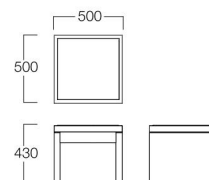

## 一休

いっきゅう

置くだけでほっこりした気持ちになる優しい雰囲気のベンチ。  
ベーシックな形でどこでも合わせやすく、またオプションのサイドテーブルにより  
使い方のアレンジも可能です。

スツール 01色  
い草 = からし

ベンチ 05色  
い草 = からし

サイドテーブル20  
(高さ20mm)

サイドテーブル100  
(高さ100mm)

置くだけで簡単に設置できます。

スツール(い草タイプ)  
01色 W6031-50X1  
05色 W6031-50X5  
¥42,000

ベンチ(い草タイプ)  
01色 S6021-12X1  
05色 S6021-12X5  
¥94,000

サイドテーブルオプション  
T20 01色 S6021-9902  
05色 S6021-9925  
¥13,500

T100 01色 S6021-9910  
05色 S6021-9915  
¥19,000

〈共通仕様〉  
フレーム：アッシュ材  
座：国産い草  
〈い草色〉  
P.225からお選びください。

〈木部色〉

01色 (ナチュラル) 05色 (モカブラウン)