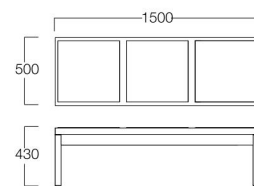

## 一休

いっきゅう

置くだけでほっこりした気持ちになる優しい雰囲気のベンチ。  
ベーシックな形でどこでも合わせやすく、またオプションのサイドテーブルにより  
使い方のアレンジも可能です。

スツール 01色  
い草 = からし

ベンチ 05色  
い草 = からし

サイドテーブル20  
(高さ20mm)

サイドテーブル100  
(高さ100mm)

置くだけで簡単に設置できます。

スツール(い草タイプ)  
01色 W6031-50X1  
05色 W6031-50X5  
¥42,000

ベンチ(い草タイプ)  
01色 S6021-12X1  
05色 S6021-12X5  
¥94,000

サイドテーブルオプション  
T20 01色 S6021-9902  
05色 S6021-9925  
¥13,500

T100 01色 S6021-9910  
05色 S6021-9915  
¥19,000

〈共通仕様〉  
フレーム：アッシュ材  
座：国産い草  
〈い草色〉  
P.225からお選びください。

〈木部色〉

01色 (ナチュラル) 05色 (モカブラウン)