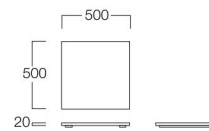

## 一休

いっきゅう

置くだけでほっこりした気持ちになる優しい雰囲気のベンチ。  
ベーシックな形でどこでも合わせやすく、またオプションのサイドテーブルにより  
使い方のアレンジも可能です。

スツール 01色  
い草 = からし

ベンチ 05色  
い草 = からし

サイドテーブル20  
(高さ20mm)

サイドテーブル100  
(高さ100mm)

置くだけで簡単に設置できます。

スツール(い草タイプ)  
01色 W6031-50X1  
05色 W6031-50X5  
¥42,000

ベンチ(い草タイプ)  
01色 S6021-12X1  
05色 S6021-12X5  
¥94,000

サイドテーブルオプション  
T20 01色 S6021-9902  
05色 S6021-9925  
¥13,500

T100 01色 S6021-9910  
05色 S6021-9915  
¥19,000