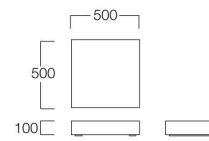

## 一休

いっきゅう

置くだけでほっこりした気持ちになる優しい雰囲気のベンチ。  
ベーシックな形でどこでも合わせやすく、またオプションのサイドテーブルにより  
使い方のアレンジも可能です。

スツール 01色  
い草 = からし

ベンチ 05色  
い草 = からし

サイドテーブル20  
(高さ20mm)

サイドテーブル100  
(高さ100mm)

置くだけで簡単に設置できます。

スツール(い草タイプ)  
01色 W6031-50X1  
05色 W6031-50X5  
¥42,000

ベンチ(い草タイプ)  
01色 S6021-12X1  
05色 S6021-12X5  
¥94,000

サイドテーブルオプション  
T20 01色 S6021-9902  
05色 S6021-9925  
¥13,500

T100 01色 S6021-9910  
05色 S6021-9915  
¥19,000

〈共通仕様〉  
フレーム：アッシュ材  
座：国産い草  
〈い草色〉  
P.225からお選びください。

〈木部色〉

01色 (ナチュラル) 05色 (モカブラウン)