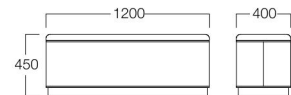

A = ¥ 59,000

B = ¥ 61,000

C = ¥ 63,000

D = ¥ 65,000

E = ¥ 69,500

ベンチ

S8016-12X

〈張地ランク〉

A = ¥100,000

B = ¥103,000

C = ¥106,000

D = ¥109,000

E = ¥115,000

〈共通仕様〉

本体：国産い草

巾木：メラミン化粧板(ブラック)