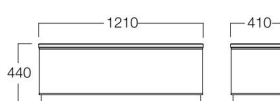

W410×D410 01色、い草 = 焦茶

W1210×D410 01色、い草 = 焦茶

W410×D410 T2色、い草 = 焦茶

W1210×D410 T2色、い草 = 焦茶

## 山水 テーブル

さんすい テーブル

**W410×D410**

01色 L8007-40X1

T2色 L8007-40XT2

¥ 63,000

**W1210×D410**

01色 L8007-12X1