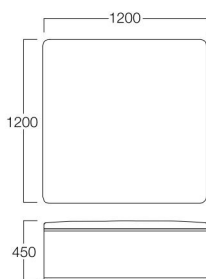

各ユニットはシーンに応じて様々な組み合わせが可能で、フレキシブルにレイアウトを変更できます。オフィスやホテルなどでも実用的にお使いいただけます。

角ベンチ W700×D700 標準ベース

角ベンチ W700×D700

S6017-6170(ベース：標準)
S6050-6170(ベース：巾木)

〈張地ランク〉
A = ¥ 88,000
B = ¥ 90,000
C = ¥ 92,000
D = ¥ 94,000
E = ¥ 98,500

角ベンチ W1200×D700 巾木ベース

角ベンチ W1200×D700

S6017-6117(ベース：標準)
S6050-6117(ベース：巾木)

〈張地ランク〉
A = ¥124,000
B = ¥127,500
C = ¥131,000
D = ¥134,500
E = ¥141,500

角ベンチ W1200×D1200 標準ベース

角ベンチ W1200×D1200

S6017-6112(ベース：標準)
S6050-6112(ベース：巾木)

〈張地ランク〉
A = ¥165,000
B = ¥172,000
C = ¥179,000
D = ¥186,000
E = ¥199,500

背 W1200×D500 標準ベース

背 W1200×D500

S6017-9912(ベース：標準)
S6050-9912(ベース：巾木)

〈張地ランク〉
A = ¥170,000
B = ¥173,500
C = ¥177,000
D = ¥180,500
E = ¥187,500

チェア 標準ベース

チェア 巾木ベース

チェア W700×D700

E6003-10X(ベース：標準)
E6050-10X(ベース：巾木)

〈張地ランク〉
A = ¥155,000
B = ¥159,000
C = ¥163,000
D = ¥167,000
E = ¥175,500

〈共通仕様〉
本体：国産い草