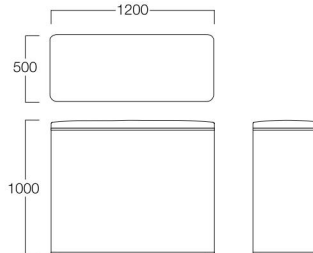

各ユニットはシーンに応じて様々な組み合わせが可能で、フレキシブルにレイアウトを変更できます。オフィスやホテルなどでも実用的にお使いいただけます。

角ベンチ W700×D700 標準ベース

角ベンチ W700×D700

S6017-6170(ベース：標準)
S6050-6170(ベース：巾木)

〈張地ランク〉
A = ¥ 88,000
B = ¥ 90,000
C = ¥ 92,000
D = ¥ 94,000
E = ¥ 98,500

角ベンチ W1200×D700 巾木ベース

角ベンチ W1200×D700

S6017-6117(ベース：標準)
S6050-6117(ベース：巾木)

〈張地ランク〉
A = ¥124,000
B = ¥127,500
C = ¥131,000
D = ¥134,500
E = ¥141,500

角ベンチ W1200×D1200 標準ベース

角ベンチ W1200×D1200

S6017-6112(ベース：標準)
S6050-6112(ベース：巾木)

〈張地ランク〉
A = ¥165,000
B = ¥172,000
C = ¥179,000
D = ¥186,000
E = ¥199,500

背 W1200×D500 標準ベース

背 W1200×D500

S6017-9912(ベース：標準)
S6050-9912(ベース：巾木)

〈張地ランク〉
A = ¥170,000
B = ¥173,500
C = ¥177,000
D = ¥180,500
E = ¥187,500

チェア 標準ベース

チェア 巾木ベース

チェア W700×D700

E6003-10X(ベース：標準)
E6050-10X(ベース：巾木)

〈張地ランク〉
A = ¥155,000
B = ¥159,000
C = ¥163,000
D = ¥167,000
E = ¥175,500

〈共通仕様〉
本体：国産い草