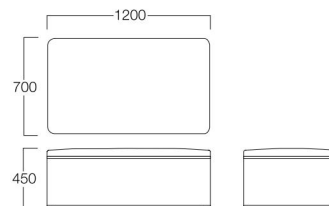

各ユニットはシーンに応じて様々な組み合わせが可能で、フレキシブルにレイアウトを変更できます。オフィスやホテルなどでも実用的にお使いいただけます。

角ベンチ W700×D700 標準ベース

角ベンチ W700×D700

S6017-6170(ベース：標準)
S6050-6170(ベース：巾木)

〈張地ランク〉
A = ¥ 88,000
B = ¥ 90,000
C = ¥ 92,000
D = ¥ 94,000
E = ¥ 98,500

角ベンチ W1200×D700 巾木ベース

角ベンチ W1200×D700

S6017-6117(ベース：標準)
S6050-6117(ベース：巾木)

〈張地ランク〉
A = ¥124,000
B = ¥127,500
C = ¥131,000
D = ¥134,500
E = ¥141,500

角ベンチ W1200×D1200 標準ベース

角ベンチ W1200×D1200

S6017-6112(ベース：標準)
S6050-6112(ベース：巾木)

〈張地ランク〉
A = ¥165,000
B = ¥172,000
C = ¥179,000
D = ¥186,000
E = ¥199,500

背 W1200×D500 標準ベース

背 W1200×D500

S6017-9912(ベース：標準)
S6050-9912(ベース：巾木)

〈張地ランク〉
A = ¥170,000
B = ¥173,500
C = ¥177,000
D = ¥180,500
E = ¥187,500

チェア 標準ベース

チェア 巾木ベース

チェア W700×D700

E6003-10X(ベース：標準)
E6050-10X(ベース：巾木)

〈張地ランク〉
A = ¥155,000
B = ¥159,000
C = ¥163,000
D = ¥167,000
E = ¥175,500

〈共通仕様〉
本体：国産い草