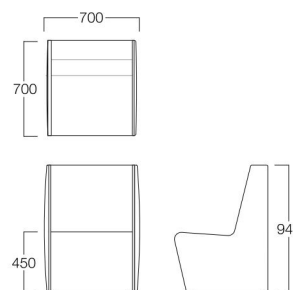

各ユニットはシーンに応じて様々な組み合わせが可能で、フレキシブルにレイアウトを変更できます。オフィスやホテルなどでも実用的にお使いいただけます。

角ベンチ W700×D700 標準ベース

角ベンチ W700×D700

S6017-6170(ベース：標準)
S6050-6170(ベース：巾木)

〈張地ランク〉
A = ¥ 88,000
B = ¥ 90,000
C = ¥ 92,000
D = ¥ 94,000
E = ¥ 98,500

角ベンチ W1200×D700 巾木ベース

角ベンチ W1200×D700

S6017-6117(ベース：標準)
S6050-6117(ベース：巾木)

〈張地ランク〉
A = ¥124,000
B = ¥127,500
C = ¥131,000
D = ¥134,500
E = ¥141,500

角ベンチ W1200×D1200 標準ベース

角ベンチ W1200×D1200

S6017-6112(ベース：標準)
S6050-6112(ベース：巾木)

〈張地ランク〉
A = ¥165,000
B = ¥172,000
C = ¥179,000
D = ¥186,000
E = ¥199,500

背 W1200×D500 標準ベース

背 W1200×D500

S6017-9912(ベース：標準)
S6050-9912(ベース：巾木)

〈張地ランク〉
A = ¥170,000
B = ¥173,500
C = ¥177,000
D = ¥180,500
E = ¥187,500

チェア 標準ベース

チェア 巾木ベース

チェア W700×D700

E6003-10X(ベース：標準)
E6050-10X(ベース：巾木)

〈張地ランク〉
A = ¥155,000
B = ¥159,000
C = ¥163,000
D = ¥167,000
E = ¥175,500

〈共通仕様〉
本体：国産い草