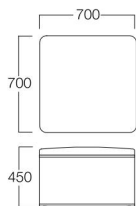

各ユニットはシーンに応じて様々な組み合わせが可能で、フレキシブルにレイアウトを変更できます。オフィスやホテルなどでも実用的にお使いいただけます。

角ベンチ W700×D700 標準ベース

角ベンチ W700×D700

S6017-6170(ベース：標準)
S6050-6170(ベース：巾木)

〈張地ランク〉
A = ¥ 88,000
B = ¥ 90,000
C = ¥ 92,000
D = ¥ 94,000
E = ¥ 98,500

角ベンチ W1200×D700 巾木ベース

角ベンチ W1200×D700

S6017-6117(ベース：標準)
S6050-6117(ベース：巾木)

〈張地ランク〉
A = ¥124,000
B = ¥127,500
C = ¥131,000
D = ¥134,500
E = ¥141,500

角ベンチ W1200×D1200 標準ベース

角ベンチ W1200×D1200

S6017-6112(ベース：標準)
S6050-6112(ベース：巾木)

〈張地ランク〉
A = ¥165,000
B = ¥172,000
C = ¥179,000
D = ¥186,000
E = ¥199,500

背 W1200×D500 標準ベース

背 W1200×D500

S6017-9912(ベース：標準)
S6050-9912(ベース：巾木)

〈張地ランク〉
A = ¥170,000
B = ¥173,500
C = ¥177,000
D = ¥180,500
E = ¥187,500

チェア 標準ベース

チェア 巾木ベース

チェア W700×D700

E6003-10X(ベース：標準)
E6050-10X(ベース：巾木)

〈張地ランク〉
A = ¥155,000
B = ¥159,000
C = ¥163,000
D = ¥167,000
E = ¥175,500

〈共通仕様〉
本体：国産い草