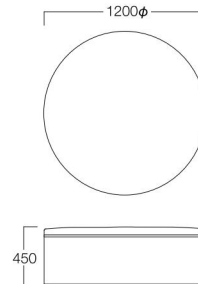

円型ベンチ 500φ

S6017-6050 (ベース：標準)
S6050-6050 (ベース：巾木)

〈張地ランク〉
A = ¥ 67,000
B = ¥ 69,500
C = ¥ 72,000
D = ¥ 74,500
E = ¥ 79,000

円型ベンチ 500φ 巾木ベース

円型ベンチ 1200φ

S6017-6012 (ベース：標準)
S6050-6012 (ベース：巾木)

〈張地ランク〉
A = ¥170,000
B = ¥173,500
C = ¥177,000
D = ¥180,500
E = ¥187,500

円型ベンチ 1200φ 標準ベース

〈共通仕様〉
本体：国産い草

〈ベース〉 IORIシリーズは2通りのベースからお選びいただけます。
(製品自体のH寸法、SH寸法は同じです。)

標準ベース
樹脂製パーツ付

巾木ベース
巾木高 80mm、メラミン化粧板(ブラック)

IORIシリーズのご注文やお見積りのご依頼は、それぞれのモデルにつき下記をご指定ください。

品番 (ベース) + い草色 + 張地
(P.225) (P.464~474)