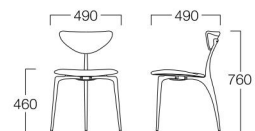

Link Chair 3 Legs

リンクチェア 3本脚

本革 ブラック

PVC ホワイト

本革 ホワイト LA-1H
 ブラック LA-1A
 ブラウン LA-1B
 キャメル LA-1E
 ¥78,000

PVC ホワイト LA-1K
 ブラック LA-1F
 ブラウン LA-1G
 キャメル LA-1J
 ¥61,000

〈共通仕様〉
 背・座：本革/PVC
 脚：アルミダイキャスト(ミガキ)

〈本革/PVC色〉