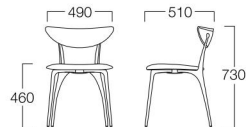

Link Chair 4 Legs

リンクチェア 4本脚

チェア(4本脚)
PVC ブラック

チェア(4本脚) 本革
 ホワイト LA-3H
 ブラック LA-3A
 ブラウン LA-3B
 キャメル LA-3E
 ¥ 93,000

PVC
 ホワイト LA-3K
 ブラック LA-3F
 ブラウン LA-3G
 キャメル LA-3J
 ¥ 71,000

チェア(キャスター付)
PVC ホワイト

チェア(キャスター付) 本革
 ホワイト LA-3HC
 ブラック LA-3AC
 ブラウン LA-3BC
 キャメル LA-3EC
 ¥101,000

PVC
 ホワイト LA-3KC
 ブラック LA-3FC
 ブラウン LA-3GC
 キャメル LA-3JC
 ¥ 79,000

〈共通仕様〉
 背・座：本革/PVC
 脚：アルミダイキャスト(ミガキ)
 キャスター：ナイロン樹脂

アームチェア(4本脚)
PVC ブラック

Link Armchair

リンクアームチェア

アームチェア(4本脚) 本革
 ホワイト LA-3WH
 ブラック LA-3WA
 ブラウン LA-3WB
 キャメル LA-3WE
 ¥ 95,000

〈共通仕様〉
 背・座：本革/PVC
 脚：アルミダイキャスト(ミガキ)
 キャスター：ナイロン樹脂