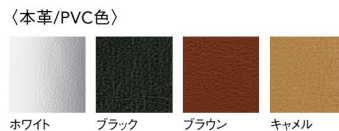

Link Chair 4 Legs

リンクチェア 4本脚

チェア(4本脚)
PVC ブラック

チェア(4本脚) 本革
 ホワイト LA-3H
 ブラック LA-3A
 ブラウン LA-3B
 キャメル LA-3E
 ¥ 93,000

PVC
 ホワイト LA-3K
 ブラック LA-3F
 ブラウン LA-3G
 キャメル LA-3J
 ¥ 71,000

チェア(キャスター付)
PVC ホワイト

チェア(キャスター付) 本革
 ホワイト LA-3HC
 ブラック LA-3AC
 ブラウン LA-3BC
 キャメル LA-3EC
 ¥101,000

PVC
 ホワイト LA-3KC
 ブラック LA-3FC
 ブラウン LA-3GC
 キャメル LA-3JC
 ¥ 79,000

〈共通仕様〉
 背・座：本革/PVC
 脚：アルミダイキャスト(ミガキ)
 キャスター：ナイロン樹脂

アームチェア(4本脚)
PVC ブラック

Link Armchair

リンクアームチェア

アームチェア(4本脚) 本革
 ホワイト LA-3WH
 ブラック LA-3WA
 ブラウン LA-3WB
 キャメル LA-3WE
 ¥ 95,000

PVC
 ホワイト LA-3WK
 ブラック LA-3WF
 ブラウン LA-3WG
 キャメル LA-3WJ
 ¥ 73,000

アームチェア(キャスター付)
PVC ブラウン

アームチェア(キャスター付) 本革
 ホワイト LA-3WHC
 ブラック LA-3WAC
 ブラウン LA-3WBC
 キャメル LA-3WEC
 ¥104,000

PVC
 ホワイト LA-3WKC
 ブラック LA-3WFC
 ブラウン LA-3WGC
 キャメル LA-3WJC
 ¥ 82,000