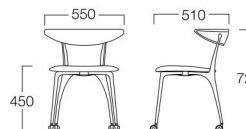

PVC
 ホワイト LA-3KC
 ブラック LA-3FC
 ブラウン LA-3GC
 キャメル LA-3JC
 ¥ 79,000

〈共通仕様〉
 背・座：本革/PVC
 脚：アルミダイキャスト(ミガキ)
 キャスター：ナイロン樹脂

アームチェア(4本脚)
PVC ブラック

Link Armchair

リンクアームチェア

アームチェア(4本脚) 本革
 ホワイト LA-3WH
 ブラック LA-3WA
 ブラウン LA-3WB
 キャメル LA-3WE
 ¥ 95,000

PVC
 ホワイト LA-3WK
 ブラック LA-3WF
 ブラウン LA-3WG
 キャメル LA-3WJ
 ¥ 73,000

アームチェア(キャスター付)
PVC ブラウン

アームチェア(キャスター付) 本革
 ホワイト LA-3WHC
 ブラック LA-3WAC
 ブラウン LA-3WBC
 キャメル LA-3WEC
 ¥104,000

PVC
 ホワイト LA-3WKC
 ブラック LA-3WFC
 ブラウン LA-3WGC
 キャメル LA-3WJC
 ¥ 82,000