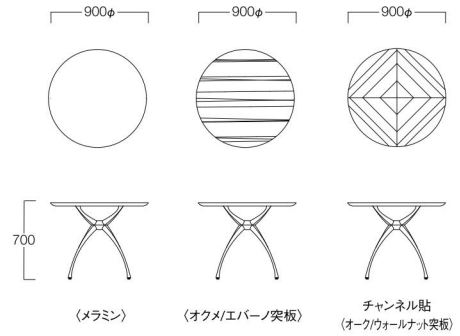

## Link Table LA-90

リンクテーブル LA-90

### 900φ天板

メラミン(ホワイト)	LA-90MR	¥153,000
オクメ突板	LA-90WRD	¥174,000
エバーノ突板	LA-90WRE	¥179,000
オーク突板	LA-90WRN	¥189,000
ウォールナット突板	LA-90WRB	¥200,000

※エバーノ突板は在庫のお問い合わせをお願いいたします。

900φ オクメ突板  
LA-90WRD

900φ ウォールナット突板  
LA-90WRB