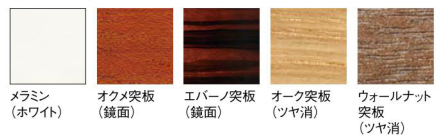

〈天板TOP〉

※価格は税抜き価格を表記しています。消費税を別途承ります。