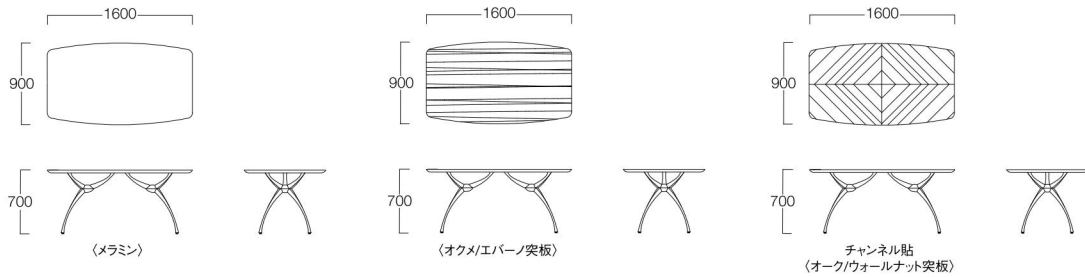

## Link Table LA-160

リンクテーブル LA-160

メラミン(ホワイト)	LA-160MS	¥252,000
オーク突板	LA-160WSD	¥315,000
エバーノ突板	LA-160WSE	¥336,000
オーク突板	LA-160WSN	¥347,000
ウォールナット突板	LA-160WSB	¥357,000

※エバーノ突板は在庫のお問い合わせをお願いいたします。

オーク突板