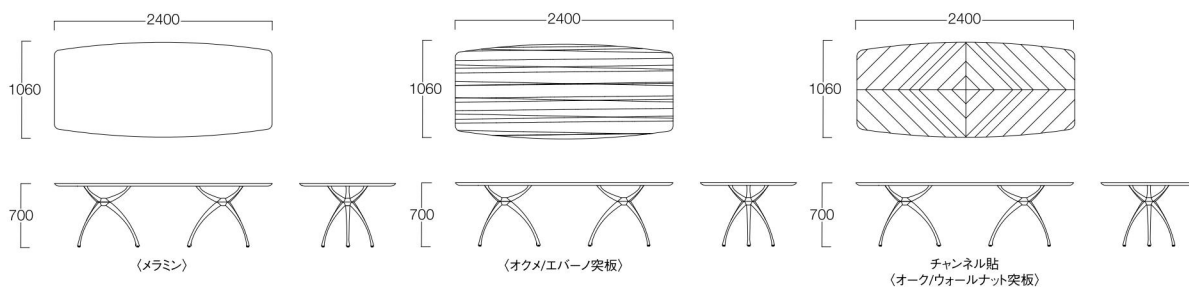

Link Table LA-240

リンクテーブル LA-240

メラミン(ホワイト)

メラミン(ホワイト)	LA-240MS	¥441,000
オクメ突板	LA-240WSD	¥546,000
エバーノ突板	LA-240WSE	¥567,000
オーク突板	LA-240WSN	¥578,000
ウォールナット突板	LA-240WSB	¥588,000

※エバーノ突板は在庫のお問い合わせをお願いいたします。

Link Table LA-320

リンクテーブル LA-320

オクメ突板

オクメ突板	LA-320WSD	¥882,000
エバーノ突板	LA-320WSE	¥956,000

※エバーノ突板は在庫のお問い合わせをお願いいたします。

〈共通仕様〉

天板：メラミン化粧板/突板

脚：アルミダイキャスト(ミガキ)