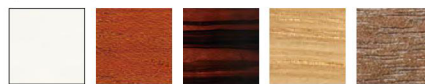

Link Table LA-320

リンクテーブル LA-320

オクメ突板

オクメ突板	LA-320WSD	¥882,000
エバーノ突板	LA-320WSE	¥956,000

※エバーノ突板は在庫のお問い合わせをお願いいたします。

〈共通仕様〉

天板：メラミン化粧板/突板

脚：アルミダイキャスト(ミガキ)

〈天板TOP〉

メラミン(ホワイト) オクメ突板(鏡面) エバーノ突板(鏡面) オーク突板(ツヤ消) ウォールナット突板(ツヤ消)