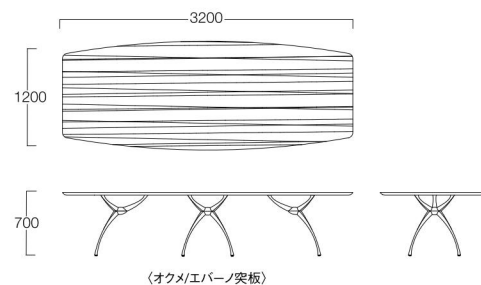

Link Table LA-320

リンクテーブル LA-320

オクメ突板

オクメ突板	LA-320WSD	¥882,000
エバーノ突板	LA-320WSE	¥956,000

※エバーノ突板は在庫のお問い合わせをお願いいたします。

〈共通仕様〉

天板：メラミン化粧板/突板

脚：アルミダイキャスト(ミガキ)