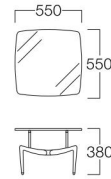

フロストガラス LAL-55GSF
LIMITED

LIMITED

Link Lowtable LAL-55

リンクローテーブル LAL-55

フロストガラス LAL-55GSF
¥200,000

天板：フロストガラス15mm厚
脚：アルミダイキャスト(ミガキ)

クリアガラス LAL-120GR

Link Lowtable LAL-120

リンクローテーブル LAL-120

クリアガラス LAL-120GR
¥263,000

天板：クリアガラス15mm厚
脚：アルミダイキャスト(ミガキ)

クリアガラス LAL-150GR

Link Lowtable LAL-150

リンクローテーブル LAL-150

クリアガラス LAL-150GR
¥284,000

天板：クリアガラス15mm厚
脚：アルミダイキャスト(ミガキ)