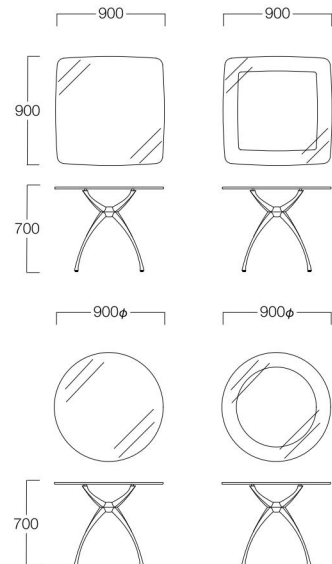

900φ フロストガラス LA-90GRF
LIMITED