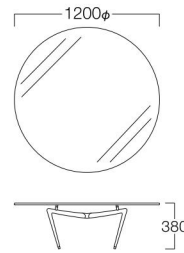

フロストガラス LAL-55GSF
LIMITED

LIMITED

Link Lowtable LAL-55

リンクローテーブル LAL-55

フロストガラス LAL-55GSF
¥200,000

天板：フロストガラス15mm厚
脚：アルミダイキャスト(ミガキ)

クリアガラス LAL-120GR

Link Lowtable LAL-120

リンクローテーブル LAL-120

クリアガラス LAL-120GR
¥263,000

天板：クリアガラス15mm厚
脚：アルミダイキャスト(ミガキ)

クリアガラス LAL-150GR

Link Lowtable LAL-150

リンクローテーブル LAL-150

クリアガラス LAL-150GR
¥284,000

天板：クリアガラス15mm厚
脚：アルミダイキャスト(ミガキ)