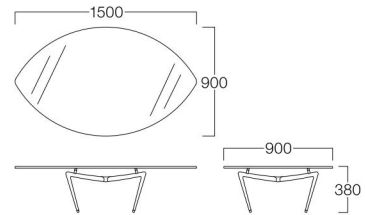

リンクローテーブル LAL-120

クリアガラス LAL-120GR
¥263,000

天板：クリアガラス15mm厚
脚：アルミダイキャスト(ミガキ)

クリアガラス LAL-150GR

Link Lowtable LAL-150

リンクローテーブル LAL-150

クリアガラス LAL-150GR
¥284,000

天板：クリアガラス15mm厚
脚：アルミダイキャスト(ミガキ)

W900×D900 クリアガラス LA-90GS

Link Table LA-90G

リンクテーブル LA-90G

W900×D900

クリアガラス LA-90GS
¥179,000

LIMITED フロストガラス LA-90GSF
¥258,000

900φ

クリアガラス LA-90GR
¥189,000