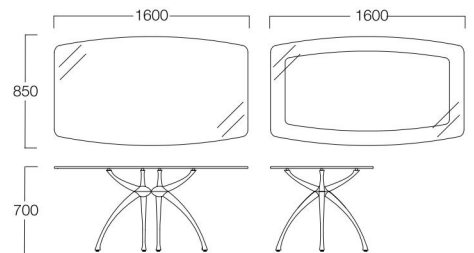

## Link Table LA-160G

リンクテーブル LA-160G

フロストガラス LA-160GSF  
**LIMITED**

- クリアガラス LA-160GS  
¥336,000
- LIMITED** フロストガラス LA-160GSF  
¥452,000

天板：ガラス15mm厚  
(クリア/フロスト)  
脚：アルミダイキャスト(ミガキ)