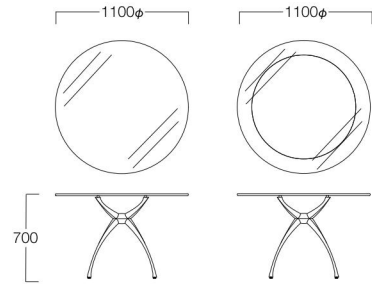

## Link Table LA-110G

リンクテーブル LA-110G

クリアガラス LA-110GR

- クリアガラス LA-110GR  
¥242,000
- LIMITED** フロストガラス LA-110GRF  
¥357,000

天板：ガラス15mm厚  
(クリア/フロスト)  
脚：アルミダイキャスト(ミガキ)

## Link Table LA-128G

リンクテーブル LA-128G

クリアガラス LA-128GS

- クリアガラス LA-128GS  
¥273,000
- LIMITED** フロストガラス LA-128GSF  
¥347,000

天板：ガラス15mm厚  
(クリア/フロスト)  
脚：アルミダイキャスト(ミガキ)