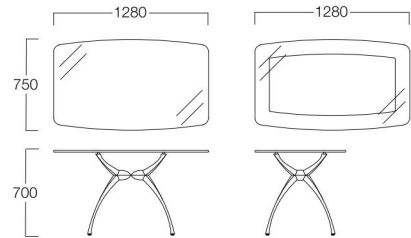

## Link Table LA-128G

リンクテーブル LA-128G

クリアガラス LA-128GS

- クリアガラス LA-128GS  
¥273,000
- LIMITED** フロストガラス LA-128GSF  
¥347,000

天板：ガラス15mm厚  
(クリア/フロスト)  
脚：アルミダイキャスト(ミガキ)