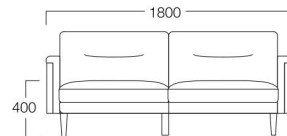

〈共通仕様〉

側板：フローリング材(ヴィンテージフィニッシュ)

脚：オーク材(ヴィンテージフィニッシュ)