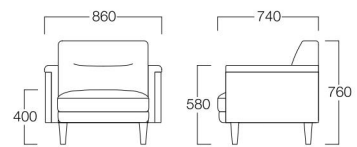

## Balt Vintage

バルト ヴィンテージ

使い込まれたラフな素材感が魅力のヴィンテージ風ソファ。  
サイドパネルに無垢フローリング材を使った存在感のあるデザインです。

1人掛 S6002-1WX

〈張地ランク〉

A = ¥198,000

B = ¥206,000

C = ¥214,000

D = ¥222,000

E = ¥238,000

1人掛  
張地 スピリットAC UP617(Eランク)

2人掛 S6002-2WX

〈張地ランク〉

A = ¥278,000

B = ¥290,500

C = ¥303,000