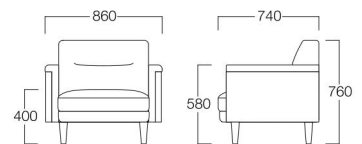

箱根強羅 深山

バルト 1人掛 06色

ゆったりと腰を落ち着けることができるソファ。  
 重厚ながらナチュラルで、木質感のある空間にしっくりと馴染みます。

## Balt

バルト

1人掛 01色  
 張地 スピリットAC UP628(Eランク)

- 1人掛 01色 S6002-1W1  
 06色 S6002-1W6
- 〈張地ランク〉  
 A = ¥155,000  
 B = ¥163,500  
 C = ¥172,000  
 D = ¥180,500  
 E = ¥198,000

2人掛 01色  
 張地 スピリットAC UP628(Eランク)

- 2人掛 01色 S6002-2W1  
 06色 S6002-2W6
- 〈張地ランク〉  
 A = ¥235,000  
 B = ¥248,000  
 C = ¥261,000  
 D = ¥274,000  
 E = ¥300,000

〈共通仕様〉  
 側板：オーク突板  
 脚：オーク材

※価格は税抜き価格を表記しています。消費税を別途承ります。