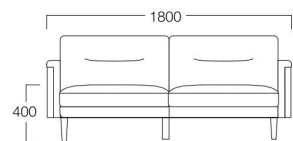

## Balt

バルト

1人掛 01色  
 張地 スピリットAC UP628(Eランク)

- 1人掛 01色 S6002-1W1  
 06色 S6002-1W6
- 〈張地ランク〉  
 A = ¥155,000  
 B = ¥163,500  
 C = ¥172,000  
 D = ¥180,500  
 E = ¥198,000

2人掛 01色  
 張地 スピリットAC UP628(Eランク)

- 2人掛 01色 S6002-2W1  
 06色 S6002-2W6
- 〈張地ランク〉  
 A = ¥235,000  
 B = ¥248,000  
 C = ¥261,000  
 D = ¥274,000  
 E = ¥300,000

〈共通仕様〉  
 側板：オーク突板  
 脚：オーク材

※価格は税抜き価格を表記しています。消費税を別途承ります。