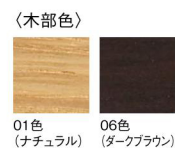

箱根強羅 深山

バルト 1人掛 06色

ゆったりと腰を落ち着けることができるソファ。  
 重厚ながらナチュラルで、木質感のある空間にしっくりと馴染みます。

## Balt

バルト

1人掛 01色  
 張地 スピリットAC UP628(Eランク)

- 1人掛 01色 S6002-1W1  
 06色 S6002-1W6
- 〈張地ランク〉  
 A = ¥155,000  
 B = ¥163,500  
 C = ¥172,000  
 D = ¥180,500  
 E = ¥198,000

2人掛 01色  
 張地 スピリットAC UP628(Eランク)

- 2人掛 01色 S6002-2W1  
 06色 S6002-2W6
- 〈張地ランク〉  
 A = ¥235,000  
 B = ¥248,000  
 C = ¥261,000  
 D = ¥274,000  
 E = ¥300,000

〈共通仕様〉  
 側板：オーク突板  
 脚：オーク材

※価格は税抜き価格を表記しています。消費税を別途承ります。