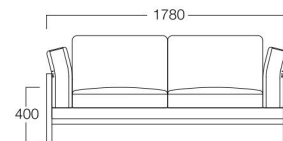

1人掛 01色
張地 スピリットAC UP612(Eランク)

Geogrif II

ジオグリフ II

ふんわりとしたクッションに包まれるようなデザインと、木の温もりが優しいリラックスソファ。6色のフレームカラーから空間に合わせてお選びいただけます。

2人掛 05色
張地 スピリットAC UP628(Eランク)

1人掛 S6005-1W[★]木部色品番

〈張地ランク〉

- A = ¥278,000
- B = ¥288,500
- C = ¥299,000
- D = ¥309,500
- E = ¥330,500

2人掛 S6005-2W[★]木部色品番

〈張地ランク〉

- A = ¥395,000
- B = ¥410,500
- C = ¥426,000
- D = ¥441,500
- E = ¥472,000

3人掛 04色
張地 スピリットAC UP613(Eランク)

3人掛 S6005-3W[★]木部色品番

〈張地ランク〉

- A = ¥475,000
- B = ¥493,500
- C = ¥512,000
- D = ¥530,500
- E = ¥567,500