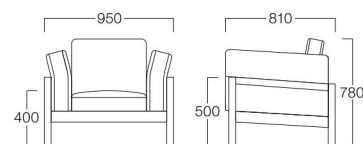

1人掛 01色
張地 スピリットAC UP612(Eランク)

Geogrif II

ジオグリフ II

ふんわりとしたクッションに包まれるようなデザインと、木の温もりが優しいリラックスソファ。6色のフレームカラーから空間に合わせてお選びいただけます。

2人掛 05色
張地 スピリットAC UP628(Eランク)

1人掛 S6005-1W[★]木部色品番

〈張地ランク〉

- A = ¥278,000
- B = ¥288,500
- C = ¥299,000
- D = ¥309,500
- E = ¥330,500

2人掛 S6005-2W[★]木部色品番

〈張地ランク〉

- A = ¥395,000
- B = ¥410,500
- C = ¥426,000
- D = ¥441,500
- E = ¥472,000

3人掛 04色
張地 スピリットAC UP613(Eランク)

3人掛 S6005-3W[★]木部色品番

〈張地ランク〉

- A = ¥475,000
- B = ¥493,500
- C = ¥512,000
- D = ¥530,500
- E = ¥567,500