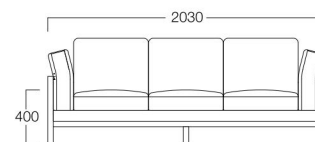

1人掛 01色
張地 スピリットAC UP612(Eランク)

Geogrif II

ジオグリフ II

ふんわりとしたクッションに包まれるようなデザインと、木の温もりが優しいリラックスソファ。6色のフレームカラーから空間に合わせてお選びいただけます。

2人掛 05色
張地 スピリットAC UP628(Eランク)

1人掛 S6005-1W[★]木部色品番

〈張地ランク〉

- A = ¥278,000
- B = ¥288,500
- C = ¥299,000
- D = ¥309,500
- E = ¥330,500

2人掛 S6005-2W[★]木部色品番

〈張地ランク〉

- A = ¥395,000
- B = ¥410,500
- C = ¥426,000
- D = ¥441,500
- E = ¥472,000

3人掛 04色
張地 スピリットAC UP613(Eランク)

3人掛 S6005-3W[★]木部色品番

〈張地ランク〉

- A = ¥475,000
- B = ¥493,500
- C = ¥512,000
- D = ¥530,500
- E = ¥567,500