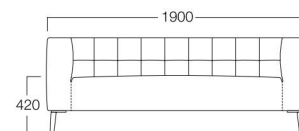

ローラン 3人掛

1人掛
張地 パロン BA-01 (ブラック)

2人掛
張地 パロン BA-07 (ブラック)

3人掛
張地 パロン BA-01 (ブラック)

Laurant

ローラン

座面と背に全面キルティングを施したモダンラグジュアリーなソファです。圧迫感の少ないロー&ワイドなボックススタイルは、マンションロビーやコワーキングスペースなどにもおすすめです。

- 1人掛 S8013-1WK
 〈張地ランク〉
 A = ¥148,000
 B = ¥155,500
 C = ¥163,000
 D = ¥170,500
 E = ¥185,000

- 2人掛 S8013-2WK
 〈張地ランク〉
 A = ¥198,000
 B = ¥208,500
 C = ¥219,000
 D = ¥229,500
 E = ¥250,500

- 3人掛 S8013-3WK
 〈張地ランク〉
 A = ¥248,000
 B = ¥260,500
 C = ¥273,000
 D = ¥285,500
 E = ¥310,500

〈共通仕様〉
 脚：アルミニウム鋳物 (ブラック)