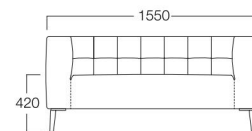

ローラン 3人掛

1人掛
張地 パロン BA-01 (ブラック)

2人掛
張地 パロン BA-07 (ブラック)

3人掛
張地 パロン BA-01 (ブラック)

Laurant

ローラン

座面と背に全面キルティングを施したモダンラグジュアリーなソファです。圧迫感の少ないロー&ワイドなボックススタイルは、マンションロビーやコワーキングスペースなどにもおすすめです。

- 1人掛 S8013-1WK
 〈張地ランク〉
 A = ¥148,000
 B = ¥155,500
 C = ¥163,000
 D = ¥170,500
 E = ¥185,000

- 2人掛 S8013-2WK
 〈張地ランク〉
 A = ¥198,000
 B = ¥208,500
 C = ¥219,000
 D = ¥229,500
 E = ¥250,500

- 3人掛 S8013-3WK
 〈張地ランク〉
 A = ¥248,000
 B = ¥260,500
 C = ¥273,000
 D = ¥285,500
 E = ¥310,500

〈共通仕様〉
 脚：アルミニウム鋳物 (ブラック)