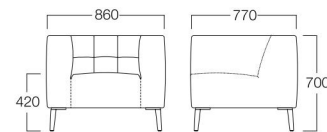

ローラン 3人掛

1人掛
張地 パロン BA-01 (ブラック)

2人掛
張地 パロン BA-07 (ブラック)

3人掛
張地 パロン BA-01 (ブラック)

Laurant

ローラン

座面と背に全面キルティングを施したモダンラグジュアリーなソファです。圧迫感の少ないロー&ワイドなボックススタイルは、マンションロビーやコワーキングスペースなどにもおすすめです。

- 1人掛 S8013-1WK
 〈張地ランク〉
 A = ¥148,000
 B = ¥155,500
 C = ¥163,000
 D = ¥170,500
 E = ¥185,000

- 2人掛 S8013-2WK
 〈張地ランク〉
 A = ¥198,000
 B = ¥208,500
 C = ¥219,000
 D = ¥229,500
 E = ¥250,500

- 3人掛 S8013-3WK
 〈張地ランク〉
 A = ¥248,000
 B = ¥260,500
 C = ¥273,000
 D = ¥285,500
 E = ¥310,500

〈共通仕様〉
 脚：アルミニウム鋳物 (ブラック)