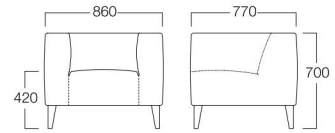

ノエル 3人掛 01色

シンプルかつ上質、シックで落ち着いた雰囲気が特徴です。
ロー&ワイドなモダンデザインの中に、上質な座り心地を追求しています。

Noel

ノエル

木製脚 1人掛 01色
張地 N.C.136(Cランク)

1人掛
01色 S8003-1W1
06色 S8003-1W6

〈張地ランク〉
A = ¥125,000
B = ¥132,500
C = ¥140,000
D = ¥147,500
E = ¥162,000

木製脚 2人掛 06色
張地 N.C.121(Cランク)

2人掛
01色 S8003-2W1
06色 S8003-2W6

〈張地ランク〉
A = ¥165,000
B = ¥175,500
C = ¥186,000
D = ¥196,500
E = ¥217,500

木製脚 3人掛 01色
張地 N.C.136(Cランク)

3人掛
01色 S8003-3W1
06色 S8003-3W6

〈張地ランク〉
A = ¥195,000
B = ¥206,500
C = ¥218,000
D = ¥229,500
E = ¥252,500