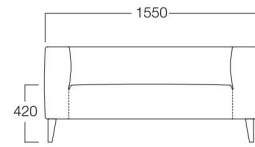

ノエル 3人掛 01色

シンプルかつ上質、シックで落ち着いた雰囲気が特徴です。
ロー&ワイドなモダンデザインの中に、上質な座り心地を追求しています。

Noel

ノエル

木製脚 1人掛 01色
張地 N.C.136(Cランク)

1人掛
01色 S8003-1W1
06色 S8003-1W6

〈張地ランク〉
A = ¥125,000
B = ¥132,500
C = ¥140,000
D = ¥147,500
E = ¥162,000

木製脚 2人掛 06色
張地 N.C.121(Cランク)

2人掛
01色 S8003-2W1
06色 S8003-2W6

〈張地ランク〉
A = ¥165,000
B = ¥175,500
C = ¥186,000
D = ¥196,500
E = ¥217,500

木製脚 3人掛 01色
張地 N.C.136(Cランク)

3人掛
01色 S8003-3W1
06色 S8003-3W6

〈張地ランク〉
A = ¥195,000
B = ¥206,500
C = ¥218,000
D = ¥229,500
E = ¥252,500