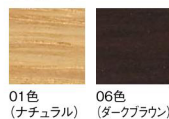

ノエル 3人掛 01色

シンプルかつ上質、シックで落ち着いた雰囲気が特徴です。
ロー&ワイドなモダンデザインの中に、上質な座り心地を追求しています。

Noel

ノエル

木製脚 1人掛 01色
張地 N.C.136(Cランク)

1人掛
01色 S8003-1W1
06色 S8003-1W6

〈張地ランク〉
A = ¥125,000
B = ¥132,500
C = ¥140,000
D = ¥147,500
E = ¥162,000

木製脚 2人掛 06色
張地 N.C.121(Cランク)

2人掛
01色 S8003-2W1
06色 S8003-2W6

〈張地ランク〉
A = ¥165,000
B = ¥175,500
C = ¥186,000
D = ¥196,500
E = ¥217,500

木製脚 3人掛 01色
張地 N.C.136(Cランク)

3人掛
01色 S8003-3W1
06色 S8003-3W6

〈張地ランク〉
A = ¥195,000
B = ¥206,500
C = ¥218,000
D = ¥229,500
E = ¥252,500

〈共通仕様〉
脚：オーク材

〈木部色〉

サイドテーブル
クランク >> P.441