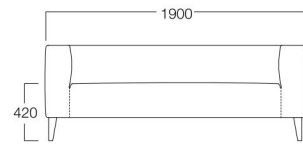

ノエル 3人掛 01色

シンプルかつ上質、シックで落ち着いた雰囲気が特徴です。
ロー&ワイドなモダンデザインの中に、上質な座り心地を追求しています。

Noel

ノエル

木製脚 1人掛 01色
張地 N.C.136(Cランク)

1人掛
01色 S8003-1W1
06色 S8003-1W6

〈張地ランク〉
A = ¥125,000
B = ¥132,500
C = ¥140,000
D = ¥147,500
E = ¥162,000

木製脚 2人掛 06色
張地 N.C.121(Cランク)

2人掛
01色 S8003-2W1
06色 S8003-2W6

〈張地ランク〉
A = ¥165,000
B = ¥175,500
C = ¥186,000
D = ¥196,500
E = ¥217,500

木製脚 3人掛 01色
張地 N.C.136(Cランク)

3人掛
01色 S8003-3W1
06色 S8003-3W6

〈張地ランク〉
A = ¥195,000
B = ¥206,500
C = ¥218,000
D = ¥229,500
E = ¥252,500