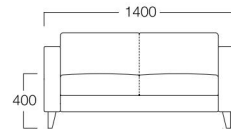

### 木製脚タイプ

1人掛 01色 S6006-1W1  
06色 S6006-1W6

〈張地ランク〉

A = ¥ 88,000  
B = ¥ 94,500  
C = ¥101,000  
D = ¥107,500  
E = ¥120,000

木製脚 1人掛 06色  
張地 N.C. 121 (Cランク)

2人掛 01色 S6006-2W1  
06色 S6006-2W6

〈張地ランク〉

A = ¥122,000  
B = ¥130,500  
C = ¥139,000  
D = ¥147,500  
E = ¥164,500