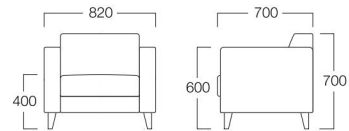

シンプルイズベスト。無駄を省いて、どんなシーンにも合うようなデザインに。座って心地いい、ゆったりしたベーシックソファです。

**Elina**   
エリーナ

### 木製脚タイプ

1人掛 01色 S6006-1W1  
06色 S6006-1W6

〈張地ランク〉

A = ¥ 88,000  
B = ¥ 94,500  
C = ¥101,000  
D = ¥107,500  
E = ¥120,000

木製脚 1人掛 06色  
張地 N.C. 121 (Cランク)

2人掛 01色 S6006-2W1  
06色 S6006-2W6

〈張地ランク〉

A = ¥122,000  
B = ¥130,500  
C = ¥139,000  
D = ¥147,500  
E = ¥164,500