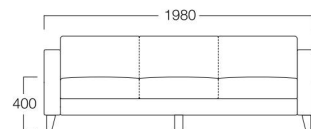

〈共通仕様〉
脚：オーク材

〈木部色〉

01色 (ナチュラル) 06色 (ダークブラウン)