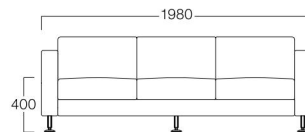

C = ¥141,000

D = ¥149,500

E = ¥166,500

3人掛 H3503-3WWA

〈張地ランク〉

A = ¥160,000

B = ¥171,000

C = ¥182,000

D = ¥193,000

E = ¥215,500

〈共通仕様〉
脚：アルミダイキャスト(HL仕上)

※価格は税抜き価格を表記しています。消費税を別途承ります。