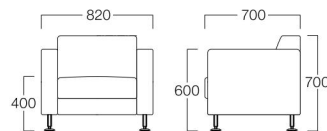

イオンモール直方

メタル脚 1人掛
張地 アイコン ICO-1 (Aランク)

メタル脚 2人掛
張地 アイコン ICO-1 (Aランク)

メタル脚 3人掛
張地 アイコン ICO-1 (Aランク)

□LIMITED
メタル脚タイプ

1人掛 H3503-1WWA

〈張地ランク〉

A = ¥ 91,000

B = ¥ 97,500

C = ¥104,000

D = ¥110,500

E = ¥123,000

2人掛 H3503-2WWA

〈張地ランク〉

A = ¥124,000

B = ¥132,500

D = ¥193,000

E = ¥215,500

〈共通仕様〉
脚：アルミダイキャスト(HL仕上)

※価格は税抜き価格を表記しています。消費税を別途承ります。