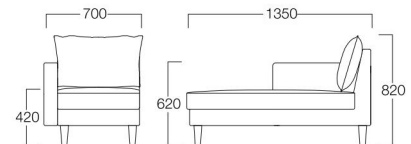

01色 S6007-2L1
06色 S6007-2L6

〈張地ランク〉

A = ¥145,000
B = ¥154,500
C = ¥164,000
D = ¥173,500
E = ¥192,500

〈2人掛右肘〉

〈2人掛左肘〉

2人掛

01色 S6007-2W1
06色 S6007-2W6

〈張地ランク〉

A = ¥158,000
B = ¥170,500
C = ¥183,000
D = ¥195,500
E = ¥220,500

カウチ右肘

01色 S6007-8R1
06色 S6007-8R6

カウチ左肘

01色 S6007-8L1
06色 S6007-8L6

〈張地ランク〉

A = ¥135,000
B = ¥143,000
C = ¥151,000
D = ¥159,000
E = ¥175,000

〈カウチ右肘〉