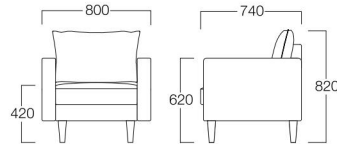

木製脚 1人掛 01色
張地 スピリットAC UP613(Eランク)

木製脚 2人掛右肘 01色
張地 スピリットAC UP613(Eランク)

木製脚 2人掛 01色
張地 スピリットAC UP613(Eランク)

木製脚 カウチ左肘 01色
張地 スピリットAC UP613(Eランク)

Estate

エステート

コンパクトながらも、ラグジュアリーなデザインはそのままに。
狭いスペースでもゆったりと寛げる、クッションが気持ちいいソファ。

木製脚タイプ

1人掛

01色 S6007-1W1
06色 S6007-1W6

〈張地ランク〉

A = ¥108,000
B = ¥116,000
C = ¥124,000
D = ¥132,000
E = ¥148,000

2人掛右肘

01色 S6007-2R1
06色 S6007-2R6

2人掛左肘

A = ¥158,000
B = ¥170,500
C = ¥183,000
D = ¥195,500
E = ¥220,500

カウチ右肘

01色 S6007-8R1
06色 S6007-8R6

カウチ左肘

01色 S6007-8L1
06色 S6007-8L6

〈張地ランク〉

A = ¥135,000
B = ¥143,000
C = ¥151,000
D = ¥159,000
E = ¥175,000

〈カウチ右肘〉