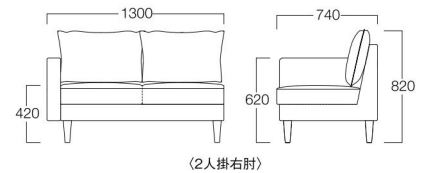

木製脚タイプ

1人掛

01色 S6007-1W1
06色 S6007-1W6

〈張地ランク〉

A = ¥108,000
B = ¥116,000
C = ¥124,000
D = ¥132,000
E = ¥148,000

2人掛右肘

01色 S6007-2R1
06色 S6007-2R6

2人掛左肘

01色 S6007-2L1
06色 S6007-2L6

〈張地ランク〉

A = ¥145,000
B = ¥154,500
C = ¥164,000
D = ¥173,500
E = ¥192,500

〈2人掛右肘〉

〈2人掛左肘〉

2人掛

01色 S6007-2W1
06色 S6007-2W6

〈張地ランク〉