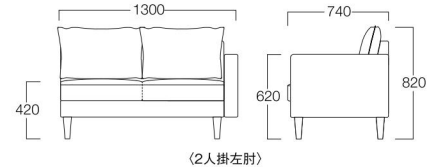

木製脚タイプ

1人掛

01色 S6007-1W1
06色 S6007-1W6

〈張地ランク〉

A = ¥108,000
B = ¥116,000
C = ¥124,000
D = ¥132,000
E = ¥148,000

2人掛右肘

01色 S6007-2R1
06色 S6007-2R6

2人掛左肘

01色 S6007-2L1
06色 S6007-2L6

〈張地ランク〉

A = ¥145,000
B = ¥154,500
C = ¥164,000
D = ¥173,500
E = ¥192,500

〈2人掛右肘〉

〈2人掛左肘〉

2人掛

01色 S6007-2W1
06色 S6007-2W6

〈張地ランク〉