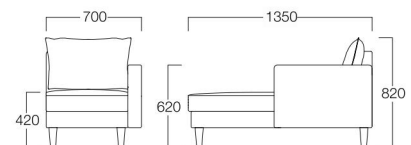

01色 S6007-2L1
06色 S6007-2L6

〈張地ランク〉

A = ¥145,000
B = ¥154,500
C = ¥164,000
D = ¥173,500
E = ¥192,500

〈2人掛右肘〉

〈2人掛左肘〉

2人掛

01色 S6007-2W1
06色 S6007-2W6

〈張地ランク〉

A = ¥158,000
B = ¥170,500
C = ¥183,000
D = ¥195,500
E = ¥220,500

カウチ右肘

01色 S6007-8R1
06色 S6007-8R6

カウチ左肘

01色 S6007-8L1
06色 S6007-8L6

〈張地ランク〉

A = ¥135,000
B = ¥143,000
C = ¥151,000
D = ¥159,000
E = ¥175,000

〈カウチ右肘〉