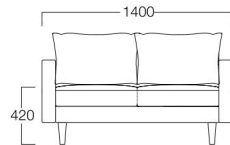

01色 S6007-2L1
06色 S6007-2L6

〈張地ランク〉

A = ¥145,000
B = ¥154,500
C = ¥164,000
D = ¥173,500
E = ¥192,500

〈2人掛右肘〉

〈2人掛左肘〉

2人掛

01色 S6007-2W1
06色 S6007-2W6

〈張地ランク〉

A = ¥158,000
B = ¥170,500
C = ¥183,000
D = ¥195,500
E = ¥220,500

カウチ右肘

01色 S6007-8R1
06色 S6007-8R6

カウチ左肘

01色 S6007-8L1
06色 S6007-8L6

〈張地ランク〉

A = ¥135,000
B = ¥143,000
C = ¥151,000
D = ¥159,000
E = ¥175,000

〈カウチ右肘〉