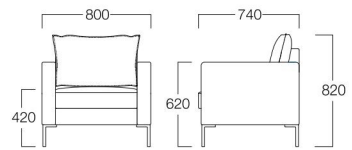

エステート メタル脚タイプ 2人掛

Estate

エステート

メタル脚タイプ

1人掛

S6007-1WK

〈張地ランク〉

A = ¥129,000

B = ¥138,000

C = ¥147,000

D = ¥156,000

E = ¥174,000

メタル脚 1人掛
張地 スピリットAC UP613(Eランク)

〈仕様〉

脚：アルミニウム鋳物(ブラック)

背クッション：Qビックフェザー