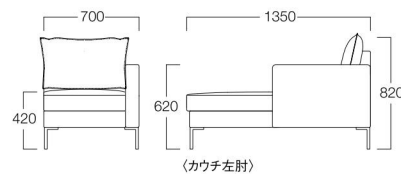

メタル脚 2人掛  
張地 スピリットAC UP613(Eランク)

**2人掛**  
S6007-2WK

〈張地ランク〉  
A = ¥179,000  
B = ¥193,500  
C = ¥208,000  
D = ¥222,500  
E = ¥251,500

メタル脚 2人掛右肘  
張地 スピリットAC UP613(Eランク)

**3人掛**  
S6007-3WK

〈張地ランク〉  
A = ¥231,000  
B = ¥249,500  
C = ¥268,000  
D = ¥286,500  
E = ¥324,000

メタル脚 カウチ左肘  
張地 スピリットAC UP613(Eランク)

**2人掛右肘**  
S6007-2RK

**2人掛左肘**  
S6007-2LK

**カウチ右肘**  
S6007-8RK

**カウチ左肘**  
S6007-8LK

〈共通仕様〉  
脚：アルミニウム鋳物(ブラック)  
背クッション：Qビックフェザー

※Qビックフェザーについて  
キューブ状の繊細なウレタンと粒状のポリエステル綿を合わせることで、  
通気性・耐久性・弾力性を高め、フェザーに近い感覚を実現したクッションです。