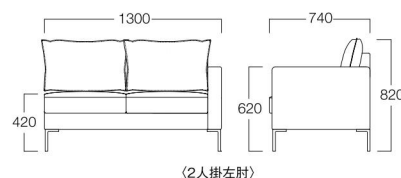

メタル脚 2人掛  
張地 スピリットAC UP613(Eランク)

**2人掛**  
S6007-2WK

〈張地ランク〉  
A = ¥179,000  
B = ¥193,500  
C = ¥208,000  
D = ¥222,500  
E = ¥251,500

メタル脚 2人掛右肘  
張地 スピリットAC UP613(Eランク)

**3人掛**  
S6007-3WK

〈張地ランク〉  
A = ¥231,000  
B = ¥249,500  
C = ¥268,000  
D = ¥286,500  
E = ¥324,000

メタル脚 カウチ左肘  
張地 スピリットAC UP613(Eランク)

**2人掛右肘**  
S6007-2RK

**2人掛左肘**  
S6007-2LK

**カウチ右肘**  
S6007-8RK

**カウチ左肘**  
S6007-8LK

〈共通仕様〉  
脚：アルミニウム鋳物(ブラック)  
背クッション：Qビックフェザー

※Qビックフェザーについて  
キューブ状の繊細なウレタンと粒状のポリエステル綿を合わせることで、  
通気性・耐久性・弾力性を高め、フェザーに近い感覚を実現したクッションです。