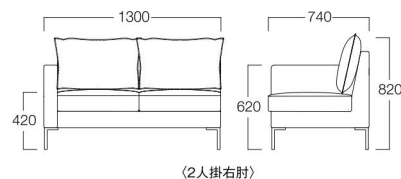

メタル脚 2人掛  
張地 スピリットAC UP613(Eランク)

**2人掛**  
S6007-2WK

〈張地ランク〉  
A = ¥179,000  
B = ¥193,500  
C = ¥208,000  
D = ¥222,500  
E = ¥251,500

メタル脚 2人掛右肘  
張地 スピリットAC UP613(Eランク)

**3人掛**  
S6007-3WK

〈張地ランク〉  
A = ¥231,000  
B = ¥249,500  
C = ¥268,000  
D = ¥286,500  
E = ¥324,000

メタル脚 カウチ左肘  
張地 スピリットAC UP613(Eランク)

**2人掛右肘**  
S6007-2RK

**2人掛左肘**  
S6007-2LK

**カウチ右肘**  
S6007-8RK

**カウチ左肘**  
S6007-8LK

〈共通仕様〉  
脚：アルミニウム鋳物(ブラック)  
背クッション：Qビックフェザー

※Qビックフェザーについて  
キューブ状の繊細なウレタンと粒状のポリエステル綿を合わせることで、  
通気性・耐久性・弾力性を高め、フェザーに近い感覚を実現したクッションです。