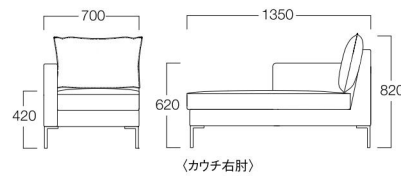

メタル脚 2人掛  
張地 スピリットAC UP613(Eランク)

**2人掛**  
S6007-2WK

〈張地ランク〉  
A = ¥179,000  
B = ¥193,500  
C = ¥208,000  
D = ¥222,500  
E = ¥251,500

メタル脚 2人掛右肘  
張地 スピリットAC UP613(Eランク)

**3人掛**  
S6007-3WK

〈張地ランク〉  
A = ¥231,000  
B = ¥249,500  
C = ¥268,000  
D = ¥286,500  
E = ¥324,000

メタル脚 カウチ左肘  
張地 スピリットAC UP613(Eランク)

**2人掛右肘**  
S6007-2RK

**2人掛左肘**  
S6007-2LK

**カウチ右肘**  
S6007-8RK

**カウチ左肘**  
S6007-8LK

〈共通仕様〉  
脚：アルミニウム鋳物(ブラック)  
背クッション：Qビックフェザー

※Qビックフェザーについて  
キューブ状の繊細なウレタンと粒状のポリエステル綿を合わせることで、  
通気性・耐久性・弾力性を高め、フェザーに近い感覚を実現したクッションです。