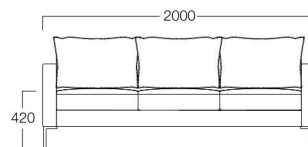

メタル脚 2人掛  
張地 スピリットAC UP613(Eランク)

**2人掛**  
S6007-2WK

〈張地ランク〉  
A = ¥179,000  
B = ¥193,500  
C = ¥208,000  
D = ¥222,500  
E = ¥251,500

メタル脚 2人掛右肘  
張地 スピリットAC UP613(Eランク)

**3人掛**  
S6007-3WK

〈張地ランク〉  
A = ¥231,000  
B = ¥249,500  
C = ¥268,000  
D = ¥286,500  
E = ¥324,000

メタル脚 カウチ左肘  
張地 スピリットAC UP613(Eランク)

**2人掛右肘**  
S6007-2RK

**2人掛左肘**  
S6007-2LK

**カウチ右肘**  
S6007-8RK

**カウチ左肘**  
S6007-8LK

〈共通仕様〉  
脚：アルミニウム鋳物(ブラック)  
背クッション：Qビックフェザー

※Qビックフェザーについて  
キューブ状の繊細なウレタンと粒状のポリエステル綿を合わせることで、  
通気性・耐久性・弾力性を高め、フェザーに近い感覚を実現したクッションです。