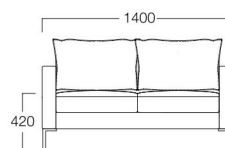

メタル脚 2人掛  
張地 スピリットAC UP613(Eランク)

**2人掛**  
S6007-2WK

〈張地ランク〉  
A = ¥179,000  
B = ¥193,500  
C = ¥208,000  
D = ¥222,500  
E = ¥251,500

メタル脚 2人掛右肘  
張地 スピリットAC UP613(Eランク)

**3人掛**  
S6007-3WK

〈張地ランク〉  
A = ¥231,000  
B = ¥249,500  
C = ¥268,000  
D = ¥286,500  
E = ¥324,000

メタル脚 カウチ左肘  
張地 スピリットAC UP613(Eランク)

**2人掛右肘**  
S6007-2RK

**2人掛左肘**  
S6007-2LK

**カウチ右肘**  
S6007-8RK

**カウチ左肘**  
S6007-8LK

〈共通仕様〉  
脚：アルミニウム鋳物(ブラック)  
背クッション：Qビックフェザー

※Qビックフェザーについて  
キューブ状の繊細なウレタンと粒状のポリエステル綿を合わせることで、  
通気性・耐久性・弾力性を高め、フェザーに近い感覚を実現したクッションです。