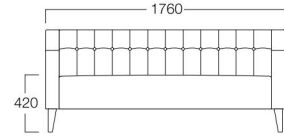

Glow

グロウ

親しみやすいフォルムの中に、ボタン締めとキルティング加工の
コラボレーション。豊かな表情が特徴のカフェスタイルソファ。

1人掛 01色 S8012-1W1
06色 S8012-1W6

〈張地ランク〉

A = ¥138,000
B = ¥145,000
C = ¥152,000
D = ¥159,000
E = ¥173,500

2人掛 01色 S8012-2W1
06色 S8012-2W6

〈張地ランク〉

A = ¥180,000
B = ¥189,500
C = ¥199,000
D = ¥208,500
E = ¥227,500

3人掛 01色 S8012-3W1
06色 S8012-3W6

〈張地ランク〉

A = ¥205,000
B = ¥217,500
C = ¥230,000
D = ¥242,500
E = ¥267,000

〈共通仕様〉
脚：オーク材

〈木部色〉