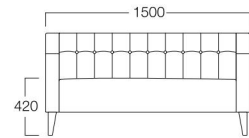

グロウ 1人掛 06色

Glow

グロウ

親しみやすいフォルムの中に、ボタン締めとキルティング加工の
コラボレーション。豊かな表情が特徴のカフェスタイルソファ。

1人掛 06色
張地 ラムアンティーク LA-5(Cランク)

1人掛 01色 S8012-1W1
06色 S8012-1W6

〈張地ランク〉

A = ¥138,000
B = ¥145,000
C = ¥152,000
D = ¥159,000
E = ¥173,500

2人掛 01色
張地 ラムアンティーク LA-3(Cランク)

2人掛 01色 S8012-2W1
06色 S8012-2W6

〈張地ランク〉

A = ¥180,000
B = ¥189,500
C = ¥199,000
D = ¥208,500
E = ¥227,500

3人掛 06色
張地 ラムアンティーク LA-5(Cランク)

3人掛 01色 S8012-3W1
06色 S8012-3W6

〈張地ランク〉