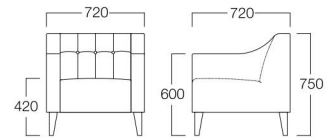

グロウ 1人掛 06色

Glow

グロウ

親しみやすいフォルムの中に、ボタン締めとキルティング加工の
コラボレーション。豊かな表情が特徴のカフェスタイルソファ。

1人掛 06色
張地 ラムアンティーク LA-5(Cランク)

1人掛 01色 S8012-1W1
06色 S8012-1W6

〈張地ランク〉

A = ¥138,000
B = ¥145,000
C = ¥152,000
D = ¥159,000
E = ¥173,500

2人掛 01色
張地 ラムアンティーク LA-3(Cランク)

2人掛 01色 S8012-2W1
06色 S8012-2W6

〈張地ランク〉

A = ¥180,000
B = ¥189,500
C = ¥199,000
D = ¥208,500
E = ¥227,500

3人掛 06色
張地 ラムアンティーク LA-5(Cランク)

3人掛 01色 S8012-3W1
06色 S8012-3W6

〈張地ランク〉