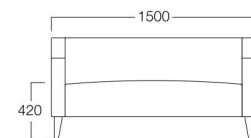

## Joy

ジョイ

親しみと楽しさがコンセプトのカジュアルベーシックソファ。  
汎用性が高くどんな空間にも合わせることができます。

1人掛 01色  
張地 プラハ PU-6(Aランク)

1人掛 01色 S8004-1W1  
06色 S8004-1W6

〈張地ランク〉

A = ¥128,000  
B = ¥135,000  
C = ¥142,000  
D = ¥149,000  
E = ¥162,500

2人掛 06色  
張地 プラハ PU-5(Aランク)

2人掛 01色 S8004-2W1  
06色 S8004-2W6

〈張地ランク〉

A = ¥170,000  
B = ¥179,500  
C = ¥189,000  
D = ¥198,500  
E = ¥217,500

3人掛 06色  
張地 プラハ PU-5(Aランク)

3人掛 01色 S8004-3W1  
06色 S8004-3W6

〈張地ランク〉