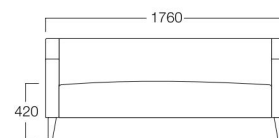

2人掛 06色  
張地 プラハ PU-5(Aランク)

2人掛 01色 S8004-2W1  
06色 S8004-2W6

〈張地ランク〉

A = ¥170,000  
B = ¥179,500  
C = ¥189,000  
D = ¥198,500  
E = ¥217,500

3人掛 06色  
張地 プラハ PU-5(Aランク)

3人掛 01色 S8004-3W1  
06色 S8004-3W6

〈張地ランク〉

A = ¥195,000  
B = ¥206,500  
C = ¥218,000  
D = ¥229,500  
E = ¥253,000

〈共通仕様〉  
脚：オーク材

〈木部色〉

※価格は税抜き価格を表記しています。消費税を別途承ります。

サイドテーブル  
クラーク >> P.441