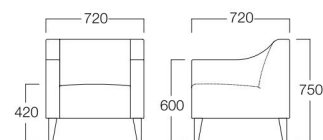

## Joy

ジョイ

親しみと楽しさがコンセプトのカジュアルベーシックソファ。  
汎用性が高くどんな空間にも合わせることができます。

1人掛 01色  
張地 プラハ PU-6(Aランク)

1人掛 01色 S8004-1W1  
06色 S8004-1W6

〈張地ランク〉

A = ¥128,000  
B = ¥135,000  
C = ¥142,000  
D = ¥149,000  
E = ¥162,500

2人掛 06色  
張地 プラハ PU-5(Aランク)

2人掛 01色 S8004-2W1  
06色 S8004-2W6

〈張地ランク〉

A = ¥170,000  
B = ¥179,500  
C = ¥189,000  
D = ¥198,500  
E = ¥217,500

3人掛 06色  
張地 プラハ PU-5(Aランク)

3人掛 01色 S8004-3W1  
06色 S8004-3W6

〈張地ランク〉