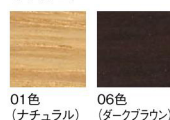

## Joy

ジョイ

親しみと楽しさがコンセプトのカジュアルベーシックソファ。  
汎用性が高くどんな空間にも合わせることができます。

1人掛 01色  
張地 プラハ PU-6(Aランク)

1人掛 01色 S8004-1W1  
06色 S8004-1W6

〈張地ランク〉

A = ¥128,000  
B = ¥135,000  
C = ¥142,000  
D = ¥149,000  
E = ¥162,500

2人掛 06色  
張地 プラハ PU-5(Aランク)

2人掛 01色 S8004-2W1  
06色 S8004-2W6

〈張地ランク〉

A = ¥170,000  
B = ¥179,500  
C = ¥189,000  
D = ¥198,500  
E = ¥217,500

3人掛 06色  
張地 プラハ PU-5(Aランク)

3人掛 01色 S8004-3W1  
06色 S8004-3W6

〈張地ランク〉

A = ¥195,000  
B = ¥206,500  
C = ¥218,000  
D = ¥229,500  
E = ¥253,000

〈共通仕様〉  
脚：オーク材

〈木部色〉

※価格は税抜き価格を表記しています。消費税を別途承ります。

サイドテーブル  
クラーク >> P.441