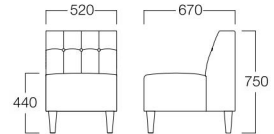

Meru

メル

背のボタンが可愛い、小ぶりなヴィンテージ調のソファ。
ぼってりした上部に丸い脚が特徴的で、狭いスペースでも
ゆったりと座ることができます。

01色 S8006-1W1
06色 S8006-1W6

〈張地ランク〉

A = ¥68,000
B = ¥72,000
C = ¥76,000
D = ¥80,000
E = ¥87,500

01色
張地トラッド TR-2002(Cランク)

06色
張地 バロン BA-10(Bランク)