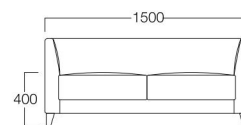

Bon Hostel & CAFE, DINING

ラトック 1人掛 01色

コンセプトは、狭い空間にもフィットするソファ。
サイズ以上の堂々とした存在感があります。ファブリックの
ツートーン使いが映える、遊び心のあるデザインです。

Latok

ラトック

1人掛 01色
張地 背 N.C. 143、座 N.C. 012(共にCランク)

- 1人掛 01色 S6009-1W1
06色 S6009-1W6
(張地ランク)
A = ¥ 98,000
B = ¥104,500
C = ¥111,000
D = ¥117,500
E = ¥130,500

2人掛 01色
張地 背 N.C. 143、座 N.C. 012(共にCランク)

- 2人掛 01色 S6009-2W1
06色 S6009-2W6
(張地ランク)
A = ¥160,000
B = ¥171,000
C = ¥182,000
D = ¥193,000
E = ¥215,000

〈共通仕様〉
脚：オーク材

〈木部色〉