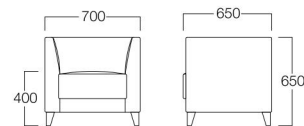

Bon Hostel & CAFE, DINING

ラトック 1人掛 01色

コンセプトは、狭い空間にもフィットするソファ。
サイズ以上の堂々とした存在感があります。ファブリックの
ツートーン使いが映える、遊び心のあるデザインです。

Latok

ラトック

1人掛 01色
張地 背 N.C. 143、座 N.C. 012(共にCランク)

- 1人掛 01色 S6009-1W1
06色 S6009-1W6
(張地ランク)
A = ¥ 98,000
B = ¥104,500
C = ¥111,000
D = ¥117,500
E = ¥130,500

2人掛 01色
張地 背 N.C. 143、座 N.C. 012(共にCランク)

- 2人掛 01色 S6009-2W1
06色 S6009-2W6
(張地ランク)
A = ¥160,000
B = ¥171,000
C = ¥182,000
D = ¥193,000
E = ¥215,000

〈共通仕様〉
脚：オーク材

〈木部色〉