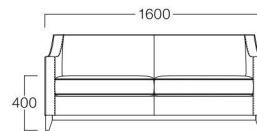

Cape

ケープ

安心するような、ゆったりとした座り心地が印象的。
計算された美しいアームの曲線で、空間を上品に演出します。

1人掛 01色
張地 プラハ PU-4(Aランク)

- 1人掛 01色 S9060-1WB1
04色 S9060-1WB4
06色 S9060-1WB6

〈張地ランク〉

- A = ¥138,000
B = ¥148,500
C = ¥159,000
D = ¥169,500
E = ¥190,500

2人掛 01色
張地 プラハ PU-4(Aランク)

- 2人掛 01色 S9060-2WB1
04色 S9060-2WB4
06色 S9060-2WB6

〈張地ランク〉

- A = ¥200,000
B = ¥215,000
C = ¥230,000
D = ¥245,000
E = ¥274,500

3人掛 01色
張地 プラハ PU-4(Aランク)

- 3人掛 01色 S9060-3WB1
04色 S9060-3WB4
06色 S9060-3WB6