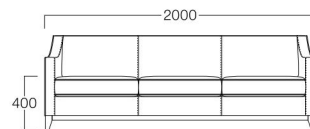

Cape

ケープ

安心するような、ゆったりとした座り心地が印象的。
計算された美しいアームの曲線で、空間を上品に演出します。

1. 1人掛 01色 S9060-1WB1
   04色 S9060-1WB4
   06色 S9060-1WB6

〈張地ランク〉

1. A = ¥138,000
   B = ¥148,500
   C = ¥159,000
   D = ¥169,500
   E = ¥190,500

1. 2人掛 01色 S9060-2WB1
   04色 S9060-2WB4
   06色 S9060-2WB6

〈張地ランク〉

1. A = ¥200,000
   B = ¥215,000
   C = ¥230,000
   D = ¥245,000
   E = ¥274,500

1. 3人掛 01色 S9060-3WB1
   04色 S9060-3WB4
   06色 S9060-3WB6

〈張地ランク〉

1. A = ¥245,000
   B = ¥262,500
   C = ¥280,000
   D = ¥297,500
   E = ¥332,500

〈共通仕様〉
脚：ビーチ材

〈木部色〉