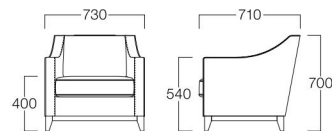

Cape

ケープ

安心するような、ゆったりとした座り心地が印象的。
計算された美しいアームの曲線で、空間を上品に演出します。

1人掛 01色
張地 プラハ PU-4(Aランク)

- 1人掛 01色 S9060-1WB1
04色 S9060-1WB4
06色 S9060-1WB6

〈張地ランク〉

- A = ¥138,000
B = ¥148,500
C = ¥159,000
D = ¥169,500
E = ¥190,500

2人掛 01色
張地 プラハ PU-4(Aランク)

- 2人掛 01色 S9060-2WB1
04色 S9060-2WB4
06色 S9060-2WB6

〈張地ランク〉

- A = ¥200,000
B = ¥215,000
C = ¥230,000
D = ¥245,000
E = ¥274,500

3人掛 01色
張地 プラハ PU-4(Aランク)

- 3人掛 01色 S9060-3WB1
04色 S9060-3WB4
06色 S9060-3WB6