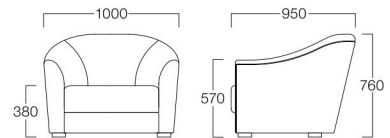

## Resident

レジデント

“ラグジュアリーモダン”がコンセプト。見た目の優美さだけでなく、長時間座っても疲れにくいという機能性も追求しました。高級マンションのエントランスやホテルのラウンジスペースなどに最適です。

1人掛  
張地 アルメイダ AL-03(Cランク)

1人掛 S3501-1WDK

〈張地ランク〉

A = ¥195,000

B = ¥209,000

C = ¥223,000

D = ¥237,000

E = ¥265,500

2人掛  
張地 アルメイダ AL-03(Cランク)

2人掛 S3501-2WDK

〈張地ランク〉

A = ¥255,000

B = ¥271,500