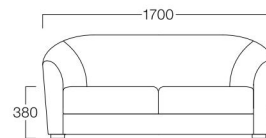

C = ¥223,000

D = ¥237,000

E = ¥265,500

2人掛  
張地 アルメイダ AL-03(Cランク)

2人掛 S3501-2WDK

〈張地ランク〉

A = ¥255,000

B = ¥271,500

C = ¥288,000

D = ¥304,500

E = ¥337,500

〈共通仕様〉

脚：MDF(ダークブラウン)