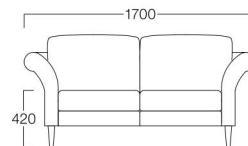

ナタリー 3人掛 01色

Natary

ナタリー

花が咲くような、広がりのあるアームが印象的なソファ。
置くだけでエレガントな空間を演出できます。

1人掛 01色
張地 NELSON Wheat(Dランク)

1人掛 01色 S3014-1WR1
06色 S3014-1WR6

〈張地ランク〉

A = ¥168,000
B = ¥178,500
C = ¥189,000
D = ¥199,500
E = ¥220,500

2人掛 01色
張地 NELSON Wheat(Dランク)

2人掛 01色 S3014-2WR1
06色 S3014-2WR6

〈張地ランク〉

A = ¥228,000
B = ¥243,000
C = ¥258,000
D = ¥273,000
E = ¥303,000

3人掛 01色
張地 NELSON Wheat(Dランク)

3人掛 01色 S3014-3WR1
06色 S3014-3WR6

〈張地ランク〉