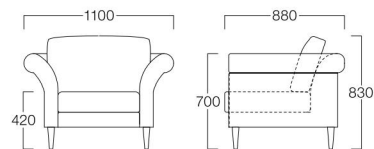

ナタリー 3人掛 01色

Natary

ナタリー

花が咲くような、広がりのあるアームが印象的なソファ。
置くだけでエレガントな空間を演出できます。

1人掛 01色
張地 NELSON Wheat(Dランク)

1人掛 01色 S3014-1WR1
06色 S3014-1WR6

〈張地ランク〉

A = ¥168,000
B = ¥178,500
C = ¥189,000
D = ¥199,500
E = ¥220,500

2人掛 01色
張地 NELSON Wheat(Dランク)

2人掛 01色 S3014-2WR1
06色 S3014-2WR6

〈張地ランク〉

A = ¥228,000
B = ¥243,000
C = ¥258,000
D = ¥273,000
E = ¥303,000

3人掛 01色
張地 NELSON Wheat(Dランク)

3人掛 01色 S3014-3WR1
06色 S3014-3WR6

〈張地ランク〉