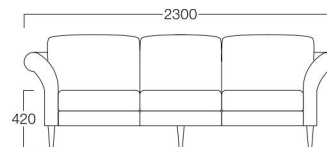

ナタリー 3人掛 01色

Natary

ナタリー

花が咲くような、広がりのあるアームが印象的なソファ。
置くだけでエレガントな空間を演出できます。

1人掛 01色
張地 NELSON Wheat(Dランク)

1人掛 01色 S3014-1WR1
06色 S3014-1WR6

〈張地ランク〉

A = ¥168,000
B = ¥178,500
C = ¥189,000
D = ¥199,500
E = ¥220,500

2人掛 01色
張地 NELSON Wheat(Dランク)

2人掛 01色 S3014-2WR1
06色 S3014-2WR6

〈張地ランク〉

A = ¥228,000
B = ¥243,000
C = ¥258,000
D = ¥273,000
E = ¥303,000

3人掛 01色
張地 NELSON Wheat(Dランク)

3人掛 01色 S3014-3WR1
06色 S3014-3WR6

〈張地ランク〉

A = ¥288,000
B = ¥308,500
C = ¥329,000
D = ¥349,500
E = ¥390,500

〈共通仕様〉
脚：天然木

〈木部色〉

01色 (ナチュラル) 06色 (ダークブラウン)

※価格は税抜き価格を表記しています。消費税を別途承ります。

テーブル
トリス テーブル >> P.429