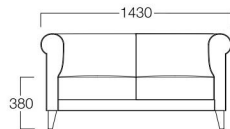

## Bross II

ブロス II

クラシカルモダン、エレガントなプロポーションが人気のソファ。  
シンプルな形なので、大きな柄物の張地も良く合います。

1人掛 01色  
張地 ハイラルゴ L-8608 (Bランク)

1人掛 01色 S6010-1W1  
06色 S6010-1W6

〈張地ランク〉

A = ¥145,000  
B = ¥155,500  
C = ¥166,000  
D = ¥176,500  
E = ¥197,500

2人掛 01色  
張地 ハイラルゴ L-8608 (Bランク)

2人掛 01色 S6010-2W1  
06色 S6010-2W6

〈張地ランク〉

A = ¥205,000  
B = ¥218,000  
C = ¥231,000  
D = ¥244,000  
E = ¥270,500

3人掛 01色  
張地 ハイラルゴ L-8608 (Bランク)

3人掛 01色 S6010-3W1  
06色 S6010-3W6