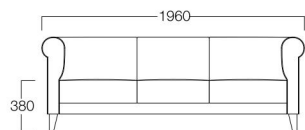

3人掛 01色 S6010-3W1
06色 S6010-3W6

〈張地ランク〉

A = ¥260,000
B = ¥277,500
C = ¥295,000
D = ¥312,500
E = ¥348,000