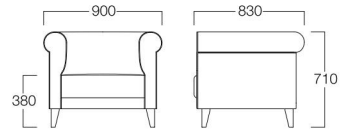

## Bross II

ブロス II

クラシカルモダン、エレガントなプロポーションが人気のソファ。  
シンプルな形なので、大きな柄物の張地も良く合います。

1人掛 01色  
張地 ハイラルゴ L-8608 (Bランク)

1人掛 01色 S6010-1W1  
06色 S6010-1W6

〈張地ランク〉

A = ¥145,000  
B = ¥155,500  
C = ¥166,000  
D = ¥176,500  
E = ¥197,500

2人掛 01色  
張地 ハイラルゴ L-8608 (Bランク)

2人掛 01色 S6010-2W1  
06色 S6010-2W6

〈張地ランク〉

A = ¥205,000  
B = ¥218,000  
C = ¥231,000  
D = ¥244,000  
E = ¥270,500

3人掛 01色  
張地 ハイラルゴ L-8608 (Bランク)

3人掛 01色 S6010-3W1  
06色 S6010-3W6