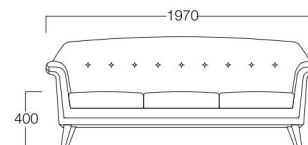

3人掛 01色 S6004-3W1
06色 S6004-3W6

〈張地ランク〉

A = ¥348,000
B = ¥371,500
C = ¥395,000
D = ¥418,500
E = ¥465,500