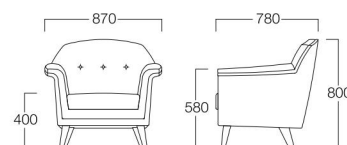

H'Otello / K'80 / Berlin

スージー 2人掛 01色

1人掛 01色
張地 スピリットAC UP627(Eランク)

2人掛 06色
張地 スピリットAC UP616(Eランク)

3人掛 06色
張地 スピリットAC UP616(Eランク)

Suzie

スージー

Design Yuka Ishii

1人掛 01色 S6004-1W1
06色 S6004-1W6

〈張地ランク〉

A = ¥229,000
B = ¥241,000
C = ¥253,000
D = ¥265,000
E = ¥288,500

2人掛 01色 S6004-2W1
06色 S6004-2W6

〈張地ランク〉

A = ¥291,000
B = ¥310,000
C = ¥329,000
D = ¥348,000
E = ¥386,000