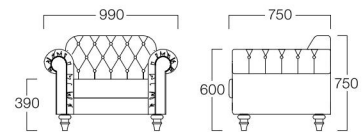

1人掛
張地 アイコン ICO-15(Aランク)

2人掛
張地 アイコン ICO-15(Aランク)

3人掛
張地 アイコン ICO-15(Aランク)

Vandalo II

バンダロ II

熟練した職人が一つひとつ丁寧に仕上げた折込ボタン縮めと、クラシカルなロクロ脚を特徴とするデザイン。クラシックソファの定番です。

1人掛 S9086-1WD6

- 〈張地ランク〉
 A = ¥240,000
 B = ¥253,000
 C = ¥266,000
 D = ¥279,000
 E = ¥305,000

2人掛 S9086-2WD6

- 〈張地ランク〉
 A = ¥330,000
 B = ¥346,500
 C = ¥363,000
 D = ¥379,500
 E = ¥412,500

3人掛 S9086-3WD6

- 〈張地ランク〉
 A = ¥420,000
 B = ¥441,000
 C = ¥462,000
 D = ¥483,000
 E = ¥525,500

〈共通仕様〉
 脚：天然木(ダークブラウン)