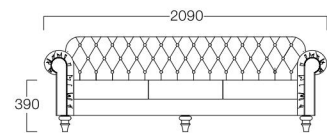

1人掛
張地 アイコン ICO-15(Aランク)

2人掛
張地 アイコン ICO-15(Aランク)

3人掛
張地 アイコン ICO-15(Aランク)

Vandalo II

バンダロ II

熟練した職人が一つひとつ丁寧に仕上げた折込ボタン縮めと、クラシカルなロクロ脚を特徴とするデザイン。クラシックソファの定番です。

1人掛 S9086-1WD6

- 〈張地ランク〉
 A = ¥240,000
 B = ¥253,000
 C = ¥266,000
 D = ¥279,000
 E = ¥305,000

2人掛 S9086-2WD6

- 〈張地ランク〉
 A = ¥330,000
 B = ¥346,500
 C = ¥363,000
 D = ¥379,500
 E = ¥412,500

3人掛 S9086-3WD6

- 〈張地ランク〉
 A = ¥420,000
 B = ¥441,000
 C = ¥462,000
 D = ¥483,000
 E = ¥525,500

〈共通仕様〉
 脚：天然木(ダークブラウン)