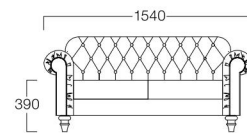

1人掛
張地 アイコン ICO-15(Aランク)

2人掛
張地 アイコン ICO-15(Aランク)

3人掛
張地 アイコン ICO-15(Aランク)

Vandalo II

バンダロ II

熟練した職人が一つひとつ丁寧に仕上げた折込ボタン縮めと、クラシカルなロクロ脚を特徴とするデザイン。クラシックソファの定番です。

1人掛 S9086-1WD6

- 〈張地ランク〉
 A = ¥240,000
 B = ¥253,000
 C = ¥266,000
 D = ¥279,000
 E = ¥305,000

2人掛 S9086-2WD6

- 〈張地ランク〉
 A = ¥330,000
 B = ¥346,500
 C = ¥363,000
 D = ¥379,500
 E = ¥412,500

3人掛 S9086-3WD6

- 〈張地ランク〉
 A = ¥420,000
 B = ¥441,000
 C = ¥462,000
 D = ¥483,000
 E = ¥525,500

〈共通仕様〉
 脚：天然木(ダークブラウン)