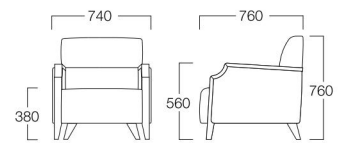

1人掛
張地 ミラノ ML-1 (Aランク)

3人掛
張地 ミラノ ML-1 (Aランク)

Concelt

コンサルト

1人掛 S9004-1WV6

〈張地ランク〉
A = ¥109,000
B = ¥115,500
C = ¥122,000
D = ¥128,500
E = ¥141,500

3人掛 S9004-3WV6

〈張地ランク〉
A = ¥198,000
B = ¥210,500
C = ¥223,000
D = ¥235,500
E = ¥260,500

〈共通仕様〉
肘・脚：ビーチ材

〈木部色〉

06色
(ダークブラウン)