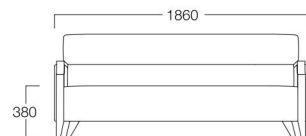

1人掛
張地 ミラノ ML-1 (Aランク)

3人掛
張地 ミラノ ML-1 (Aランク)

Concelt

コンサルト

1人掛 S9004-1WV6

〈張地ランク〉
A = ¥109,000
B = ¥115,500
C = ¥122,000
D = ¥128,500
E = ¥141,500

3人掛 S9004-3WV6

〈張地ランク〉
A = ¥198,000
B = ¥210,500
C = ¥223,000
D = ¥235,500
E = ¥260,500

〈共通仕様〉
肘・脚：ビーチ材

〈木部色〉

06色
(ダークブラウン)