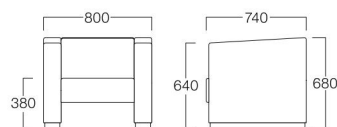

Zef

ゼフ

1人掛 ブラック(市木)
張地 アイコン ICO-13(Aランク)

1人掛 シルバー(市木) S9059-1WBX
ブラック(市木) S9059-1WK

〈張地ランク〉

A = ¥ 98,000
B = ¥105,500
C = ¥113,000
D = ¥120,500
E = ¥135,500

2人掛 シルバー(市木)
張地 アイコン ICO-13(Aランク)

2人掛 シルバー(市木) S9059-2WBX
ブラック(市木) S9059-2WK

〈張地ランク〉

A = ¥145,000
B = ¥155,500
C = ¥166,000
D = ¥176,500
E = ¥197,500

3人掛 ブラック(市木)
張地 アイコン ICO-13(Aランク)

3人掛 シルバー(市木) S9059-3WBX
ブラック(市木) S9059-3WK

〈張地ランク〉

A = ¥178,000
B = ¥190,500
C = ¥203,000
D = ¥215,500
E = ¥241,000