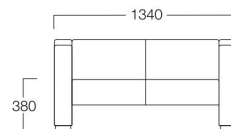

Zef

ゼフ

1人掛 ブラック(市木)
張地 アイコン ICO-13(Aランク)

1人掛 シルバー(市木) S9059-1WBX
ブラック(市木) S9059-1WK

〈張地ランク〉

A = ¥ 98,000
B = ¥105,500
C = ¥113,000
D = ¥120,500
E = ¥135,500

2人掛 シルバー(市木)
張地 アイコン ICO-13(Aランク)

2人掛 シルバー(市木) S9059-2WBX
ブラック(市木) S9059-2WK

〈張地ランク〉

A = ¥145,000
B = ¥155,500
C = ¥166,000
D = ¥176,500
E = ¥197,500

3人掛 ブラック(市木)
張地 アイコン ICO-13(Aランク)

3人掛 シルバー(市木) S9059-3WBX
ブラック(市木) S9059-3WK

〈張地ランク〉

A = ¥178,000
B = ¥190,500
C = ¥203,000
D = ¥215,500
E = ¥241,000