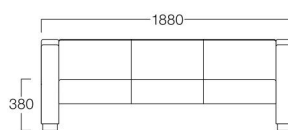

Zef

ゼフ

1人掛 ブラック(市木)
張地 アイコン ICO-13(Aランク)

1人掛 シルバー(市木) S9059-1WBX
ブラック(市木) S9059-1WK

〈張地ランク〉

A = ¥ 98,000
B = ¥105,500
C = ¥113,000
D = ¥120,500
E = ¥135,500

2人掛 シルバー(市木)
張地 アイコン ICO-13(Aランク)

2人掛 シルバー(市木) S9059-2WBX
ブラック(市木) S9059-2WK

〈張地ランク〉

A = ¥145,000
B = ¥155,500
C = ¥166,000
D = ¥176,500
E = ¥197,500

3人掛 ブラック(市木)
張地 アイコン ICO-13(Aランク)

3人掛 シルバー(市木) S9059-3WBX
ブラック(市木) S9059-3WK

〈張地ランク〉

A = ¥178,000
B = ¥190,500
C = ¥203,000
D = ¥215,500
E = ¥241,000