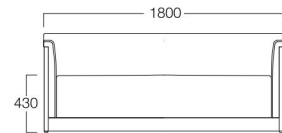

Ajor

アジョール

1人掛
張地 パロン BA-10 (Bランク)

1人掛 S3500-1WKL
 〈張地ランク〉
 A = ¥122,000
 B = ¥127,000
 C = ¥132,000
 D = ¥137,000
 E = ¥147,500

2人掛
張地 パロン BA-10 (Bランク)

2人掛 S3500-2WKL
 〈張地ランク〉
 A = ¥199,000
 B = ¥206,000
 C = ¥213,000
 D = ¥220,000
 E = ¥233,500

3人掛
張地 パロン BA-10 (Bランク)

3人掛 S3500-3WKL
 〈張地ランク〉
 A = ¥255,000
 B = ¥267,000
 C = ¥279,000
 D = ¥291,000
 E = ¥314,500

ローテーブル L3500-12LL
 ¥105,000

サイドテーブル L3500-35LL
 ¥ 57,000

〈共通仕様〉
 フレーム：ウォールナット突板

ローテーブル

サイドテーブル