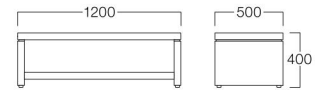

Ajor

アジョール

1人掛
張地 パロン BA-10 (Bランク)

1人掛 S3500-1WKL
 〈張地ランク〉
 A = ¥122,000
 B = ¥127,000
 C = ¥132,000
 D = ¥137,000
 E = ¥147,500

2人掛
張地 パロン BA-10 (Bランク)

2人掛 S3500-2WKL
 〈張地ランク〉
 A = ¥199,000
 B = ¥206,000
 C = ¥213,000
 D = ¥220,000
 E = ¥233,500

3人掛
張地 パロン BA-10 (Bランク)

3人掛 S3500-3WKL
 〈張地ランク〉
 A = ¥255,000
 B = ¥267,000
 C = ¥279,000
 D = ¥291,000
 E = ¥314,500

ローテーブル L3500-12LL
 ¥105,000

サイドテーブル L3500-35LL
 ¥ 57,000

〈共通仕様〉
 フレーム：ウォールナット突板

ローテーブル

サイドテーブル