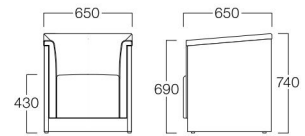

Ajor

アジョール

1人掛
張地 パロン BA-10 (Bランク)

1人掛 S3500-1WKL
 〈張地ランク〉
 A = ¥122,000
 B = ¥127,000
 C = ¥132,000
 D = ¥137,000
 E = ¥147,500

2人掛
張地 パロン BA-10 (Bランク)

2人掛 S3500-2WKL
 〈張地ランク〉
 A = ¥199,000
 B = ¥206,000
 C = ¥213,000
 D = ¥220,000
 E = ¥233,500

3人掛
張地 パロン BA-10 (Bランク)

3人掛 S3500-3WKL
 〈張地ランク〉
 A = ¥255,000
 B = ¥267,000
 C = ¥279,000
 D = ¥291,000
 E = ¥314,500

ローテーブル L3500-12LL
 ¥105,000

サイドテーブル L3500-35LL
 ¥ 57,000

〈共通仕様〉
 フレーム：ウォールナット突板

ローテーブル

サイドテーブル