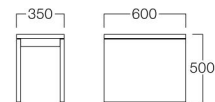

Ajor

アジョール

1人掛
張地 パロン BA-10 (Bランク)

1人掛 S3500-1WKL
 〈張地ランク〉
 A = ¥122,000
 B = ¥127,000
 C = ¥132,000
 D = ¥137,000
 E = ¥147,500

2人掛
張地 パロン BA-10 (Bランク)

2人掛 S3500-2WKL
 〈張地ランク〉
 A = ¥199,000
 B = ¥206,000
 C = ¥213,000
 D = ¥220,000
 E = ¥233,500

3人掛
張地 パロン BA-10 (Bランク)

3人掛 S3500-3WKL
 〈張地ランク〉
 A = ¥255,000
 B = ¥267,000
 C = ¥279,000
 D = ¥291,000
 E = ¥314,500

ローテーブル L3500-12LL
 ¥105,000

サイドテーブル L3500-35LL
 ¥ 57,000

〈共通仕様〉
 フレーム：ウォールナット突板

ローテーブル

サイドテーブル