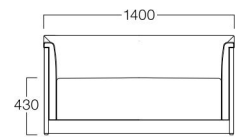

Ajor

アジョール

1人掛
張地 パロン BA-10 (Bランク)

1人掛 S3500-1WKL
 〈張地ランク〉
 A = ¥122,000
 B = ¥127,000
 C = ¥132,000
 D = ¥137,000
 E = ¥147,500

2人掛
張地 パロン BA-10 (Bランク)

2人掛 S3500-2WKL
 〈張地ランク〉
 A = ¥199,000
 B = ¥206,000
 C = ¥213,000
 D = ¥220,000
 E = ¥233,500

3人掛
張地 パロン BA-10 (Bランク)

3人掛 S3500-3WKL
 〈張地ランク〉
 A = ¥255,000
 B = ¥267,000
 C = ¥279,000
 D = ¥291,000
 E = ¥314,500

ローテーブル L3500-12LL
 ¥105,000

サイドテーブル L3500-35LL
 ¥ 57,000

〈共通仕様〉
 フレーム：ウォールナット突板

ローテーブル

サイドテーブル