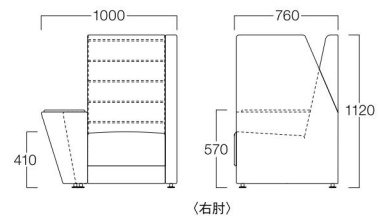

セラビア 1人掛 (右肘)

Seravia

セラビア

プライバシーを守るパーティション付きソファです。
シートの片側は視線をさえぎるパーティション、
もう片側の肘は机のような役割を果たします。

1人掛 (右肘)
張地 背・肘 N.C. 125 (Cランク)
座 N.C. 010 (Cランク)

- 1人掛 (右肘) M3002-1RJC
1人掛 (左肘) M3002-1LJC
〈張地ランク〉
A = ¥185,000
B = ¥200,500
C = ¥216,000
D = ¥231,500
E = ¥262,000

〈仕様〉
脚：アルミダイキャスト (HL仕上)
天板：メラミン化粧板 (ホホワイト)