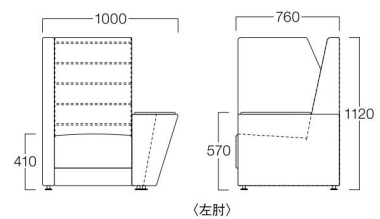

セラビア 1人掛 (右肘)

Seravia

セラビア

プライバシーを守るパーティション付きソファです。
シートの片側は視線をさえぎるパーティション、
もう片側の肘は机のような役割を果たします。

1人掛 (右肘)
張地 背・肘 N.C. 125 (Cランク)
座 N.C. 010 (Cランク)

- 1人掛 (右肘) M3002-1RJC
1人掛 (左肘) M3002-1LJC
〈張地ランク〉
A = ¥185,000
B = ¥200,500
C = ¥216,000
D = ¥231,500
E = ¥262,000

〈仕様〉
脚：アルミダイキャスト (HL仕上)
天板：メラミン化粧板 (ホホワイト)